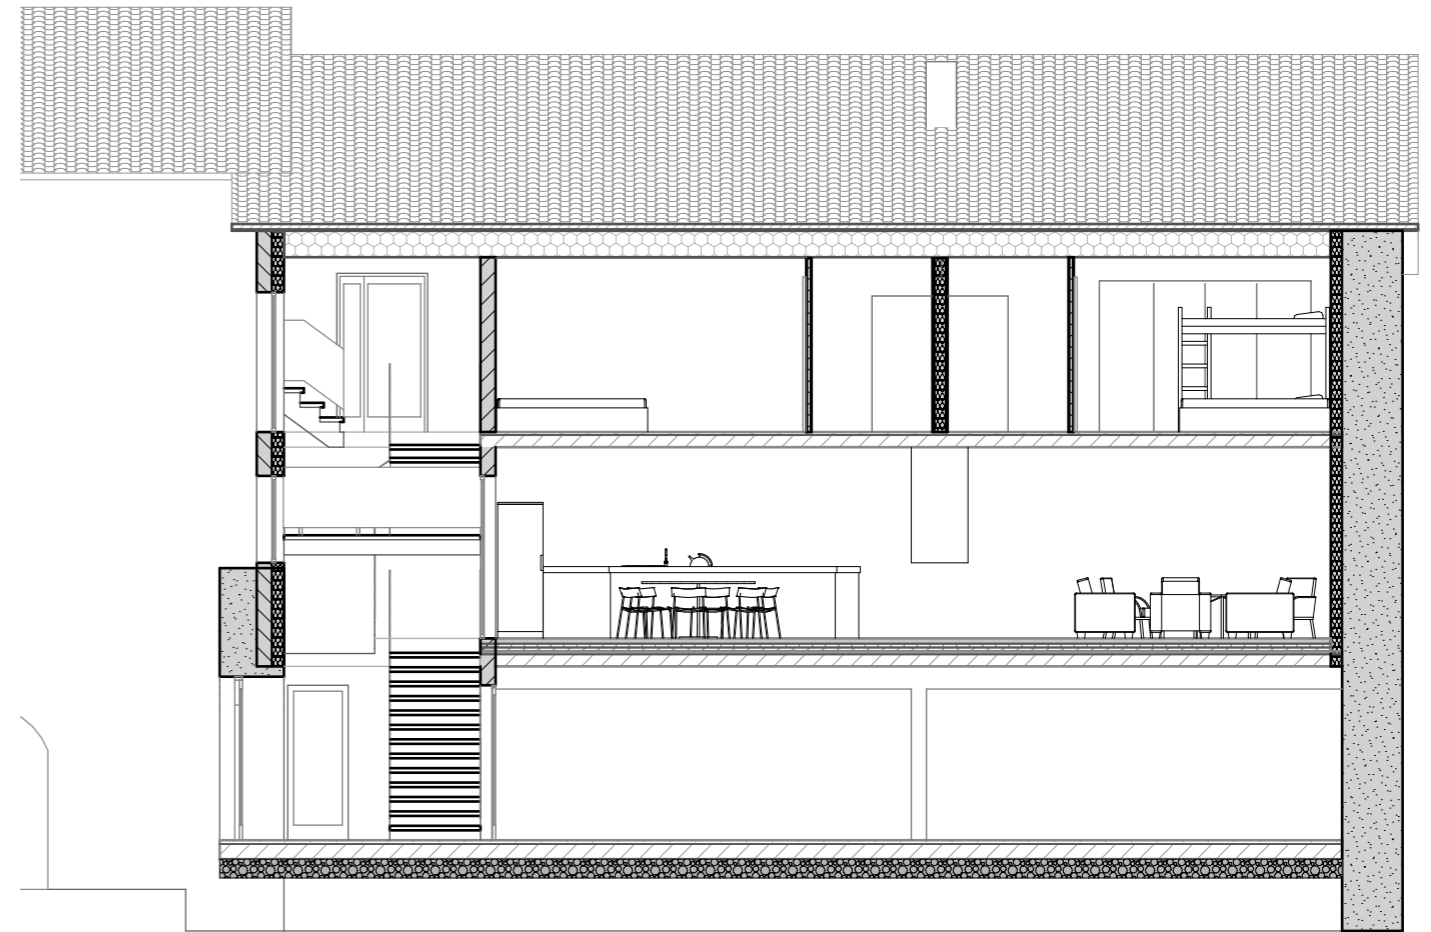

Niveau +/- 0
 Projet - 1/100e

RONALD IN'THOUT ARCHITECTE
 Ordre des Architectes N°: 71528
 Malfay, 07270 St. Prix
 Tél. : 04 75 29 16 69 / 06 33 58 98 18
 N° Siret: 49001808200019

Niveau + 1
 Projet - 1/100e

Coupes 1 & 2
 Projet - 1/100e - (PC3)

Coupes 3, 4 & 6
 Projet - 1/100e - (PC3)

Coupe 5
Projet - 1/100e - (PC3)

OUEST

SUD

Façades S & O
Projet - 1/100e - (PC5)

EST

NORD