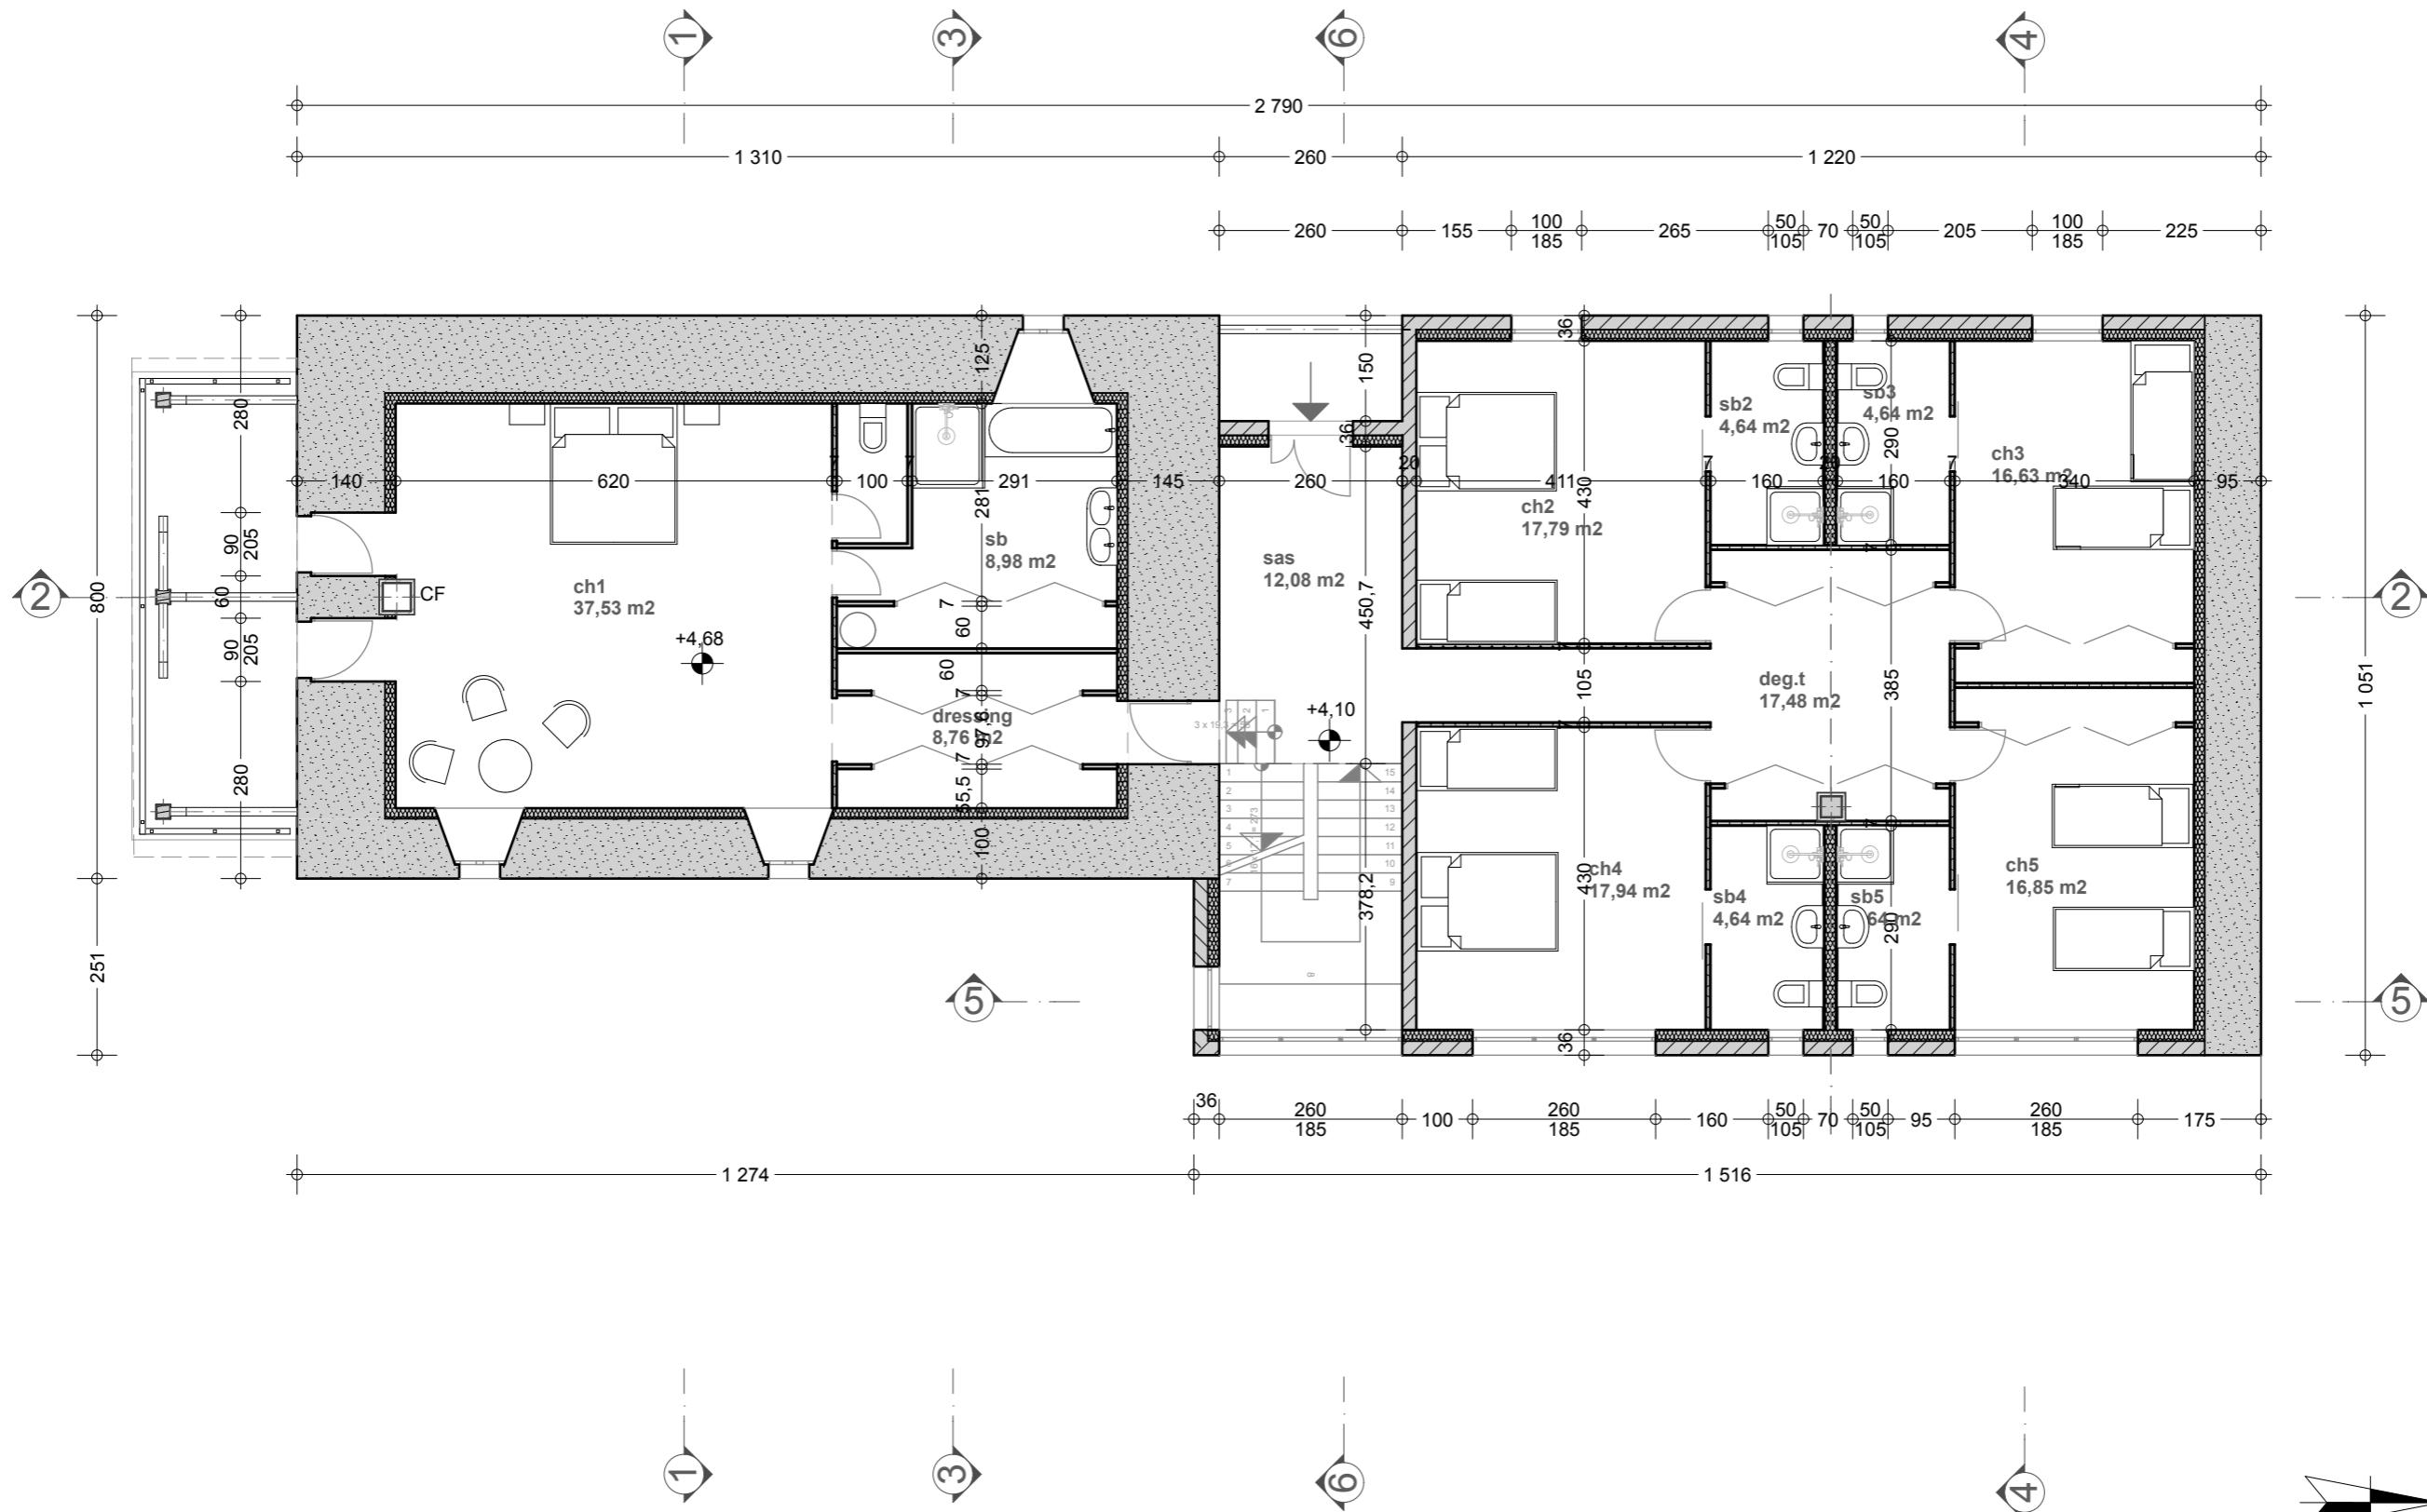

Ordre des Architectes N°: 71528
Malfay, 07270 St. Prix
Tél. : 04 75 29 16 69 / 06 33 58 98 18
N° Siret: 49001808200019

Niveau - 1
 Projet - 1/100e

RONALD IN'THOUT_ARCHITECTE
 Ordre des Architectes N°: 71528
 Malfay, 07270 St. Prix
 Tél. : 04 75 29 16 69 / 06 33 58 98 18
 N° Siret: 49001808200019

Niveau +/- 0
 Projet - 1/100e

RONALD IN'THOUT ARCHITECTE
 Ordre des Architectes N°: 71528
 Malfay, 07270 St. Prix
 Tél. : 04 75 29 16 69 / 06 33 58 98 18
 N° Siret: 49001808200019

Niveau + 1
 Projet - 1/100e