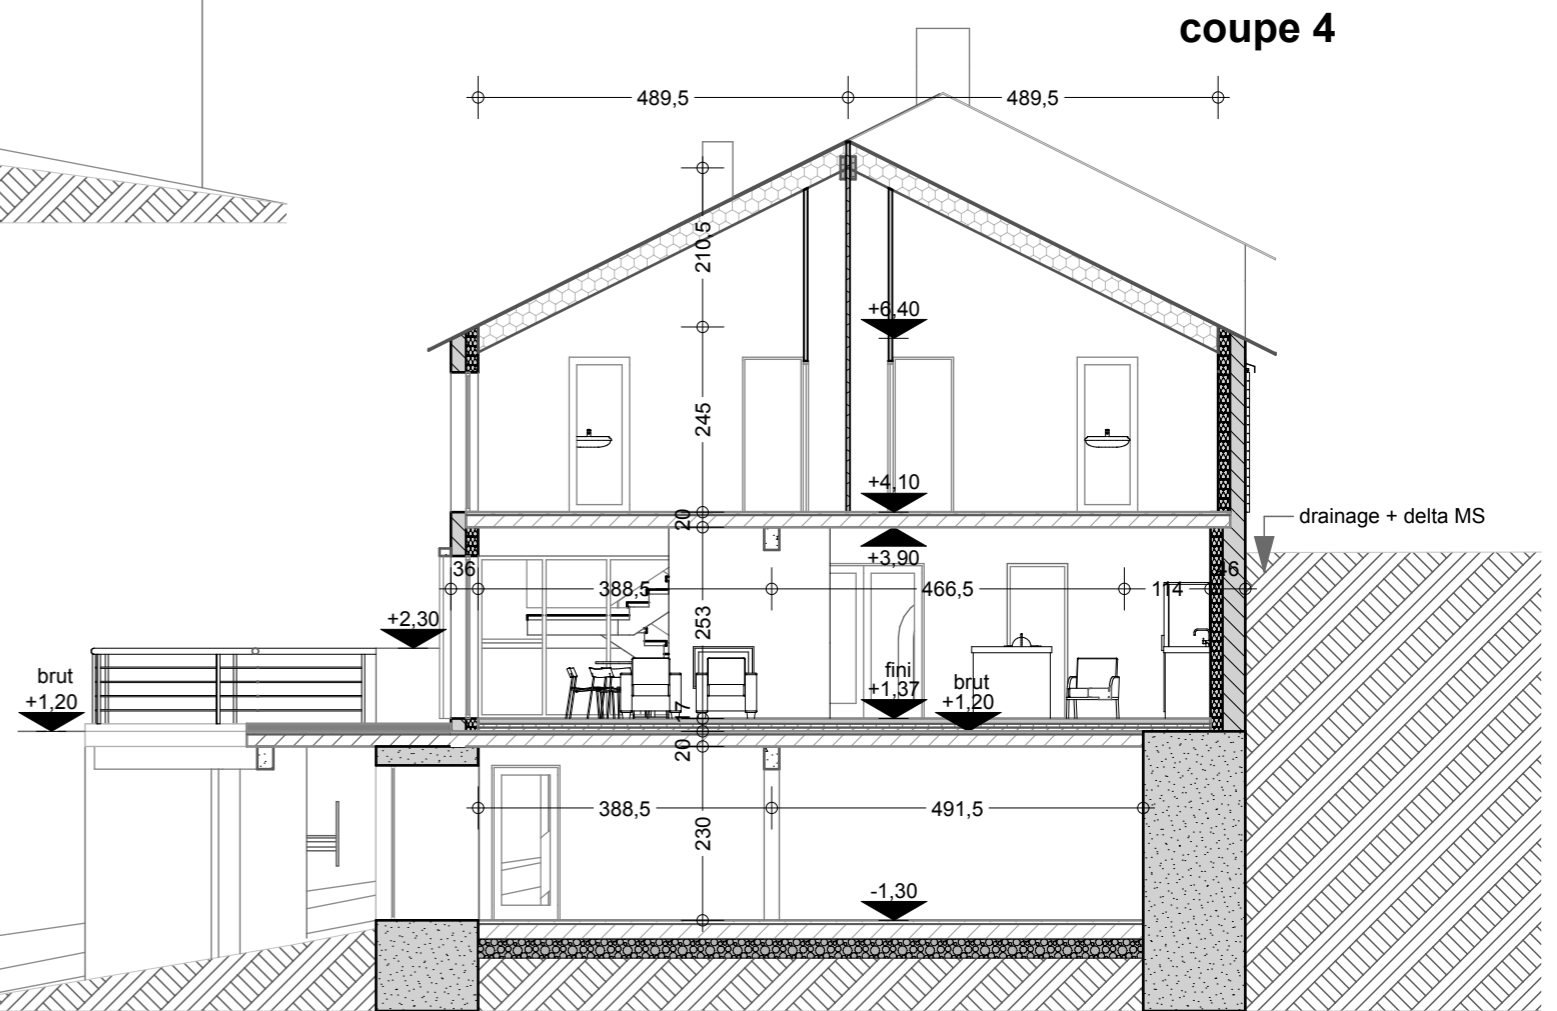

Niveau +/- 0
 Projet - 1/100e

RONALD IN'THOUT ARCHITECTE
 Ordre des Architectes N°: 71528
 Malfay, 07270 St. Prix
 Tél. : 04 75 29 16 69 / 06 33 58 98 18
 N° Siret: 49001808200019

Niveau + 1
 Projet - 1/100e

Coupes 1 & 2
 Projet - 1/100e - (PC3)

Coupes 3, 4 & 6
 Projet - 1/100e - (PC3)

Coupe 5
Projet - 1/100e - (PC3)

OUEST

SUD

Façades S & O
Projet - 1/100e - (PC5)

EST

NORD