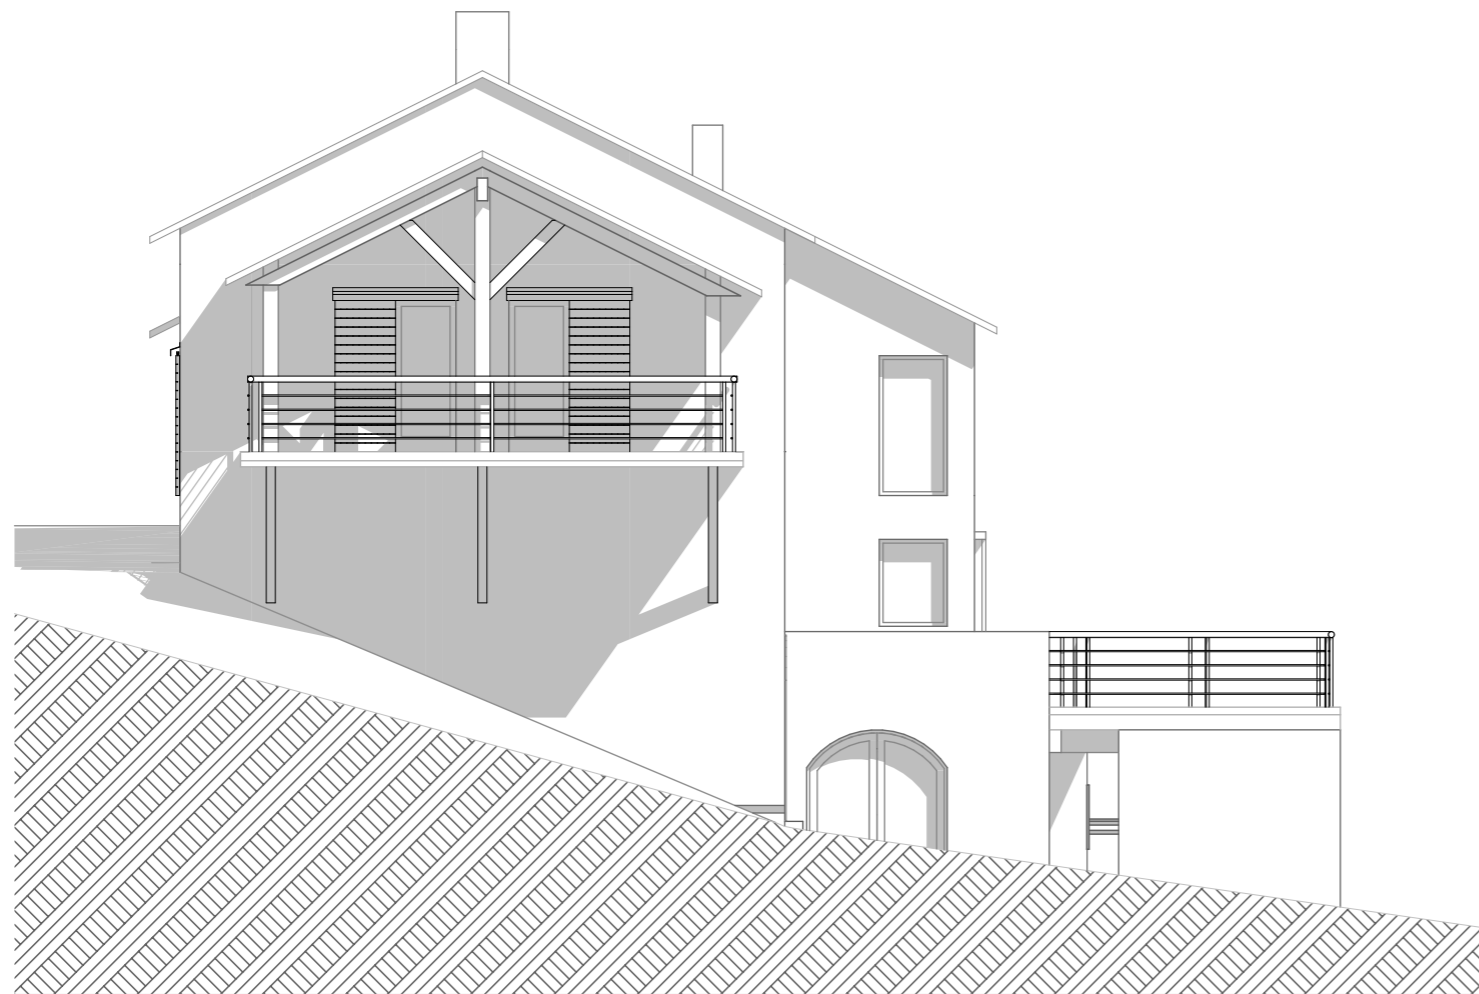

Avant Projet

Réhabilitation, aménagement, et rénovation d'un ensemble bâti;
lieu-dit la Rouveyre, 07310 Saint Martial.

Maitres d'ouvrage: Lucie et Michel RAMI,
554, chemin des Magdeleines 13140 MIRAMAS

RONALD IN'THOUT ARCHITECTE

Coupes 1 & 2
 Projet - 1/100e - (PC3)

Coupes 3, 4 & 6
 Projet - 1/100e - (PC3)

Coupe 5
Projet - 1/100e - (PC3)

OUEST

SUD

Façades S & O
Projet - 1/100e - (PC5)

EST

NORD