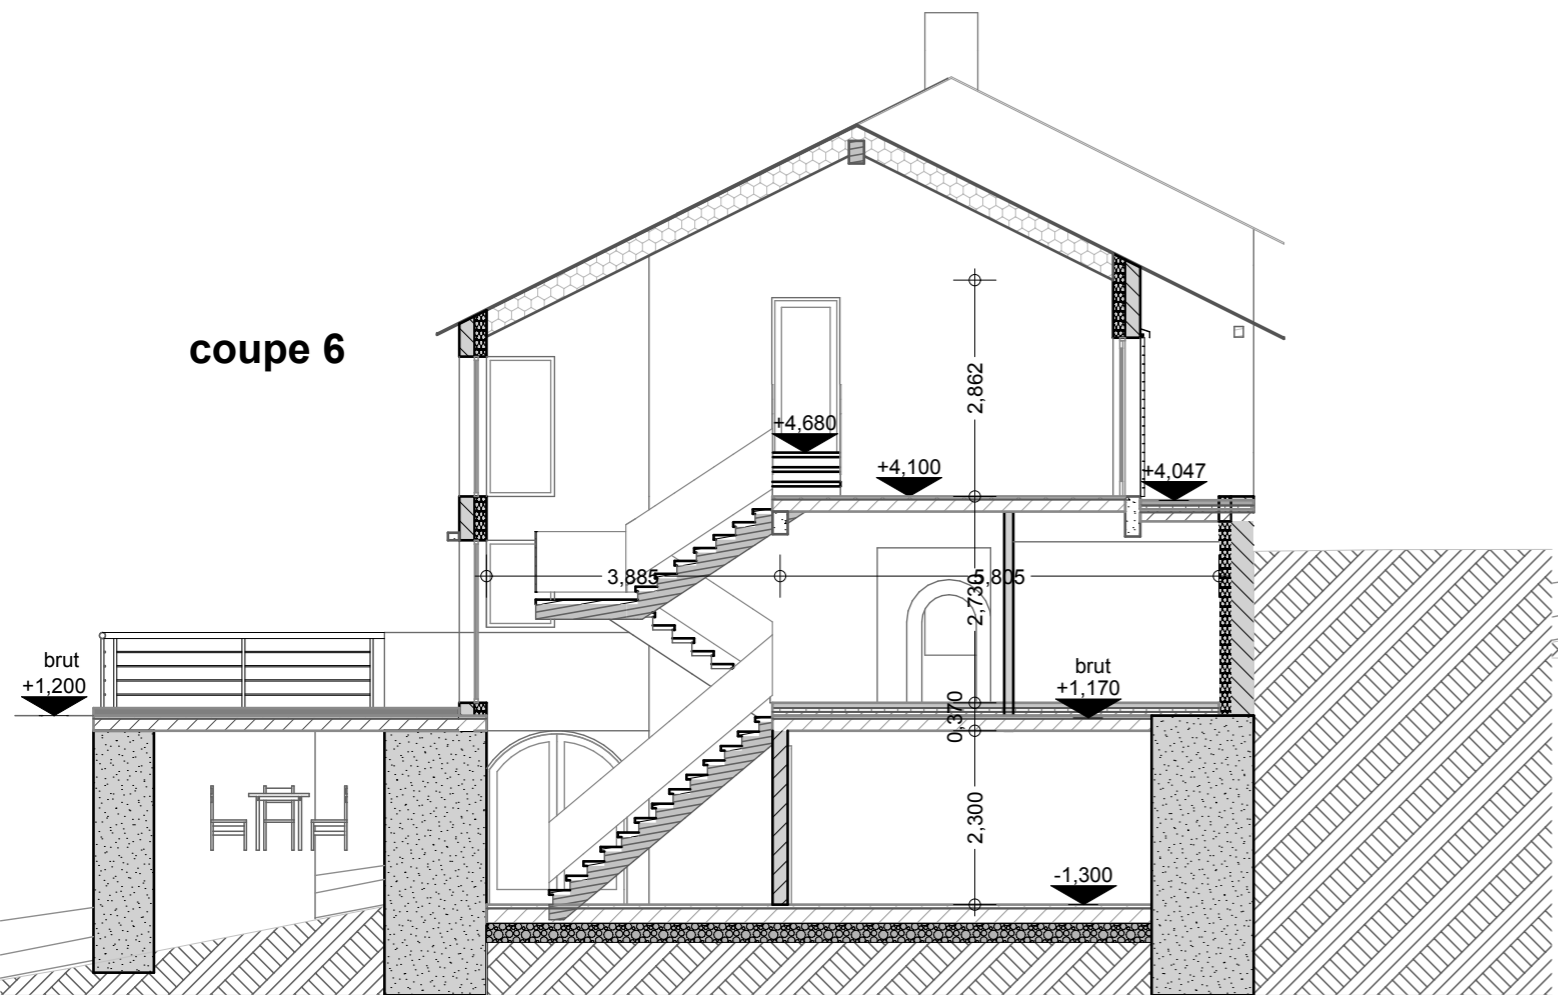

Niveau +/- 0
 Projet - 1/100e

RONALD IN'THOUT ARCHITECTE
 Ordre des Architectes N°: 71528
 Malfay, 07270 St. Prix
 Tél. : 04 75 29 16 69 / 06 33 58 98 18
 N° Siret: 49001808200019

Niveau + 1
 Projet - 1/100e

Coupes 1 & 2
 Projet - 1/100e - (PC3)

Coupes 3, 4 & 6
 Projet - 1/100e - (PC3)

Coupe 5
Projet - 1/100e - (PC3)

OUEST

SUD

Façades S & O
Projet - 1/100e - (PC5)

EST

NORD