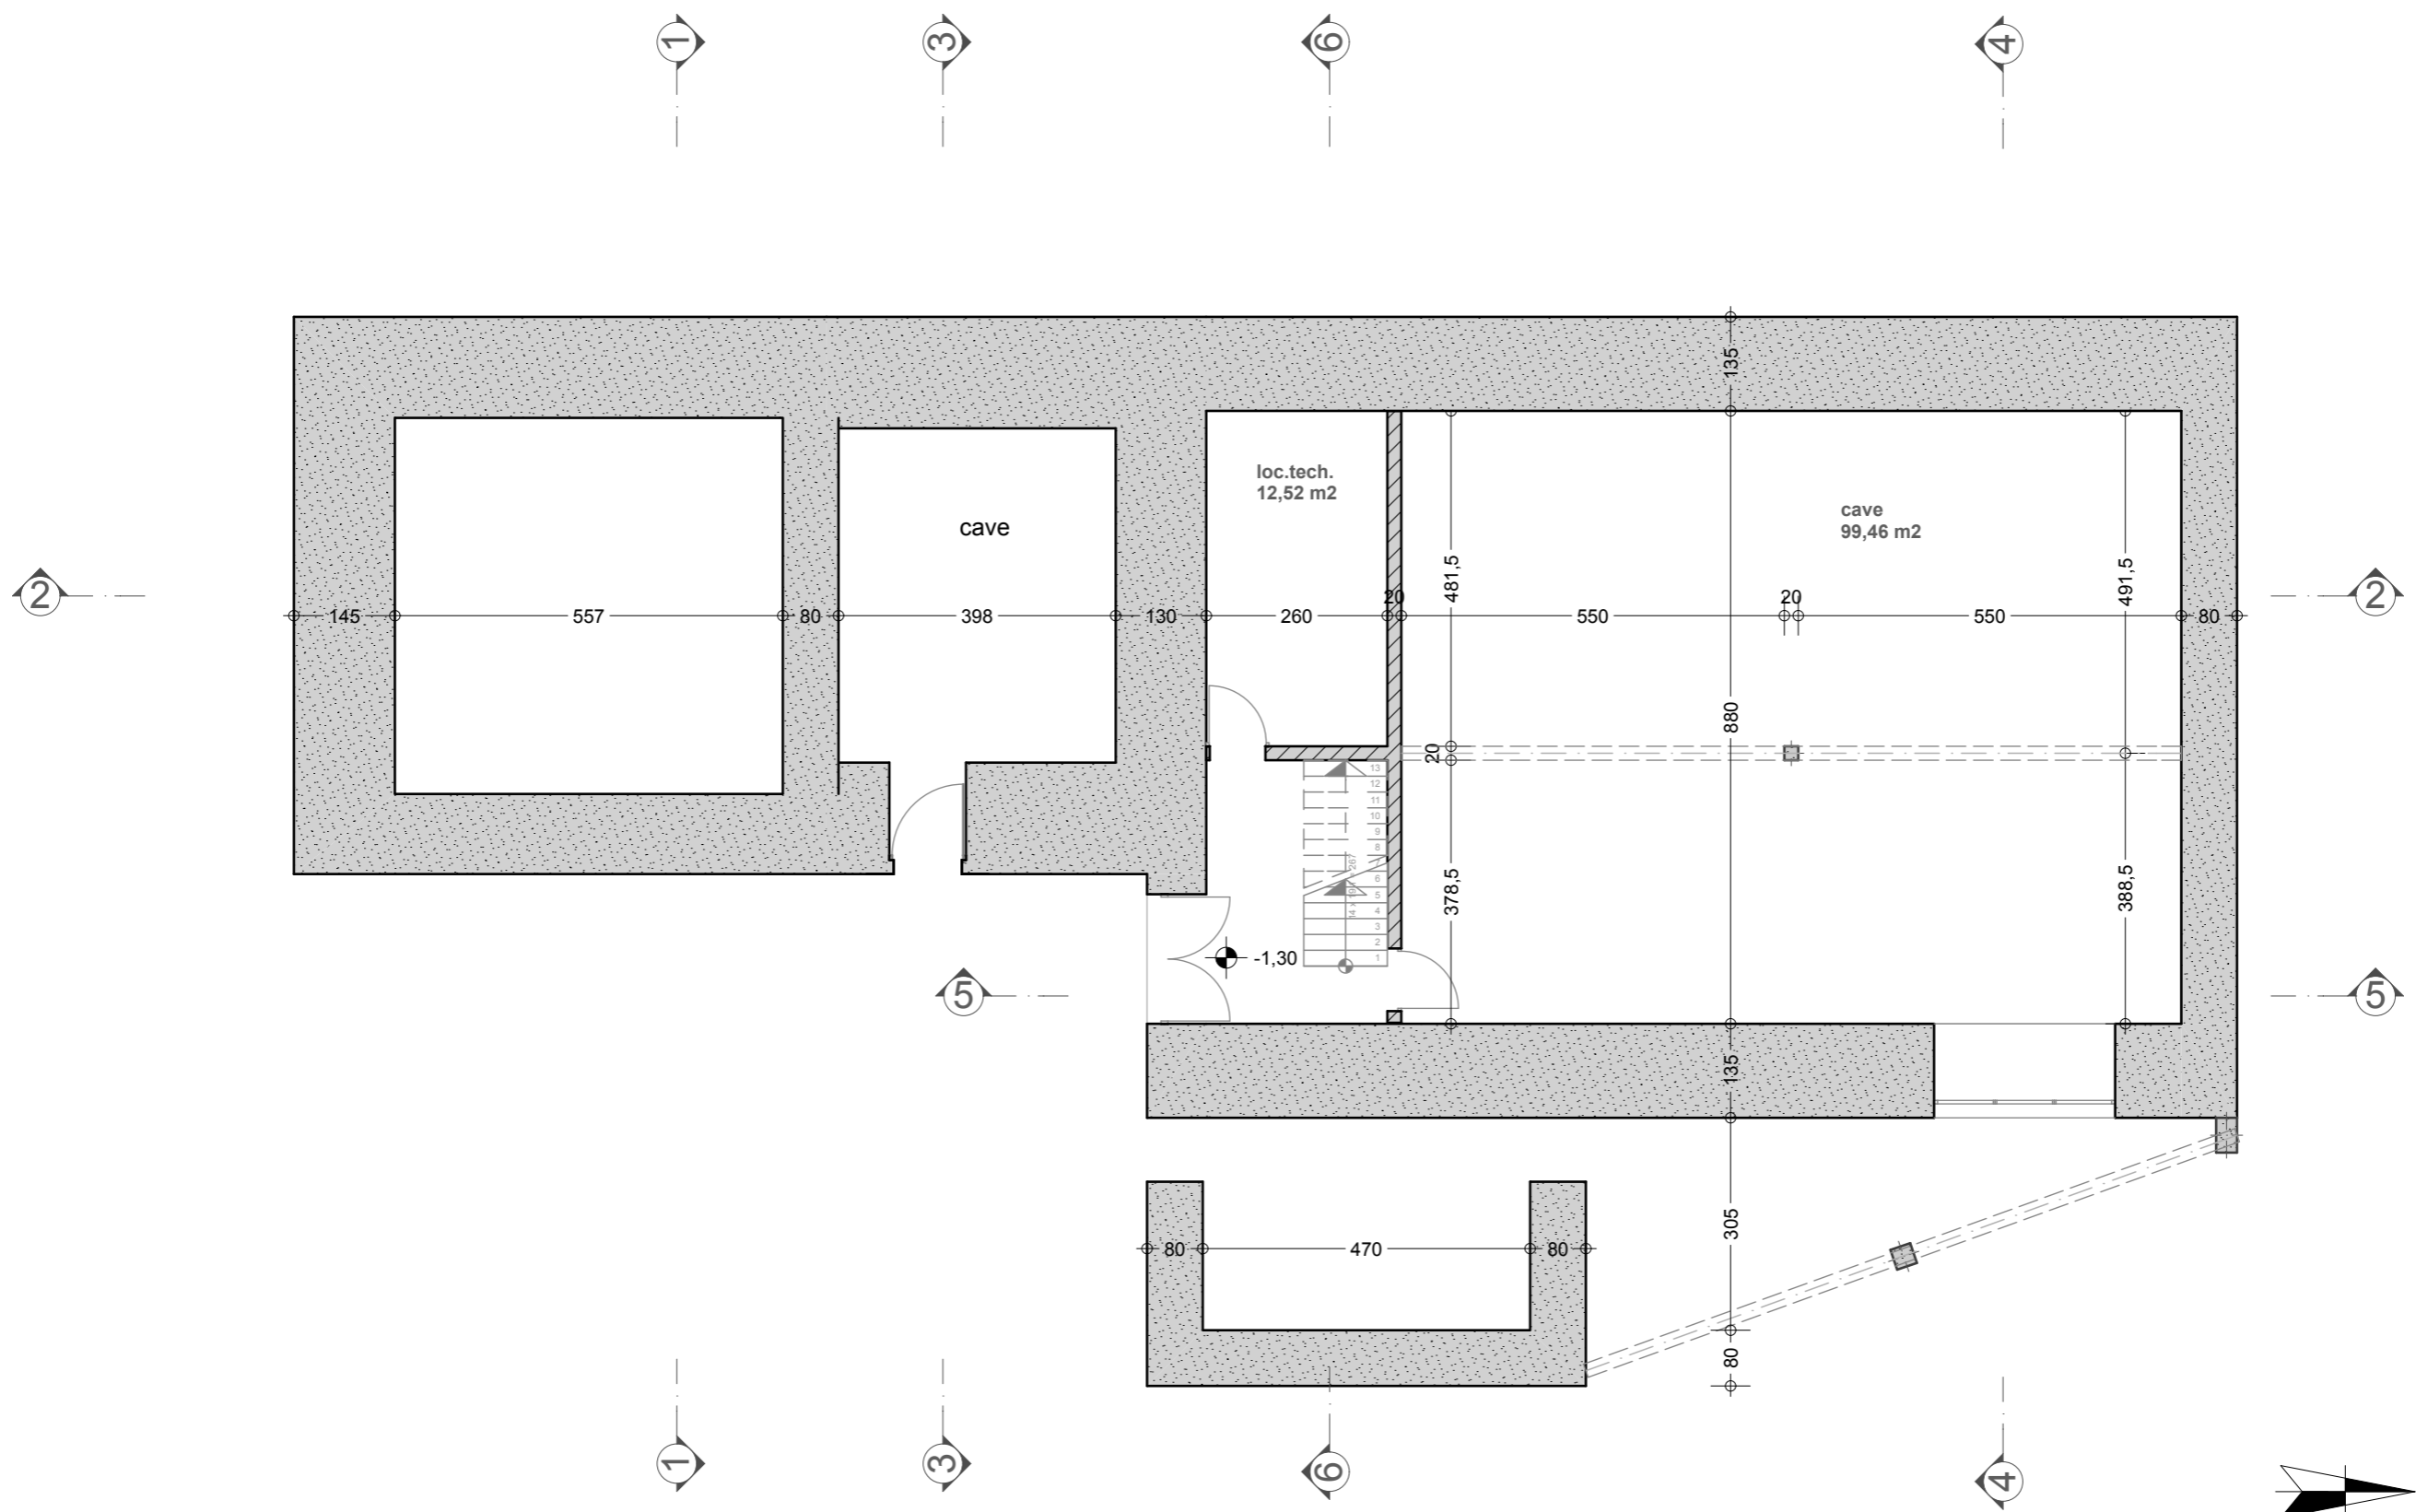

Niveau - 1
Projet - 1/100e