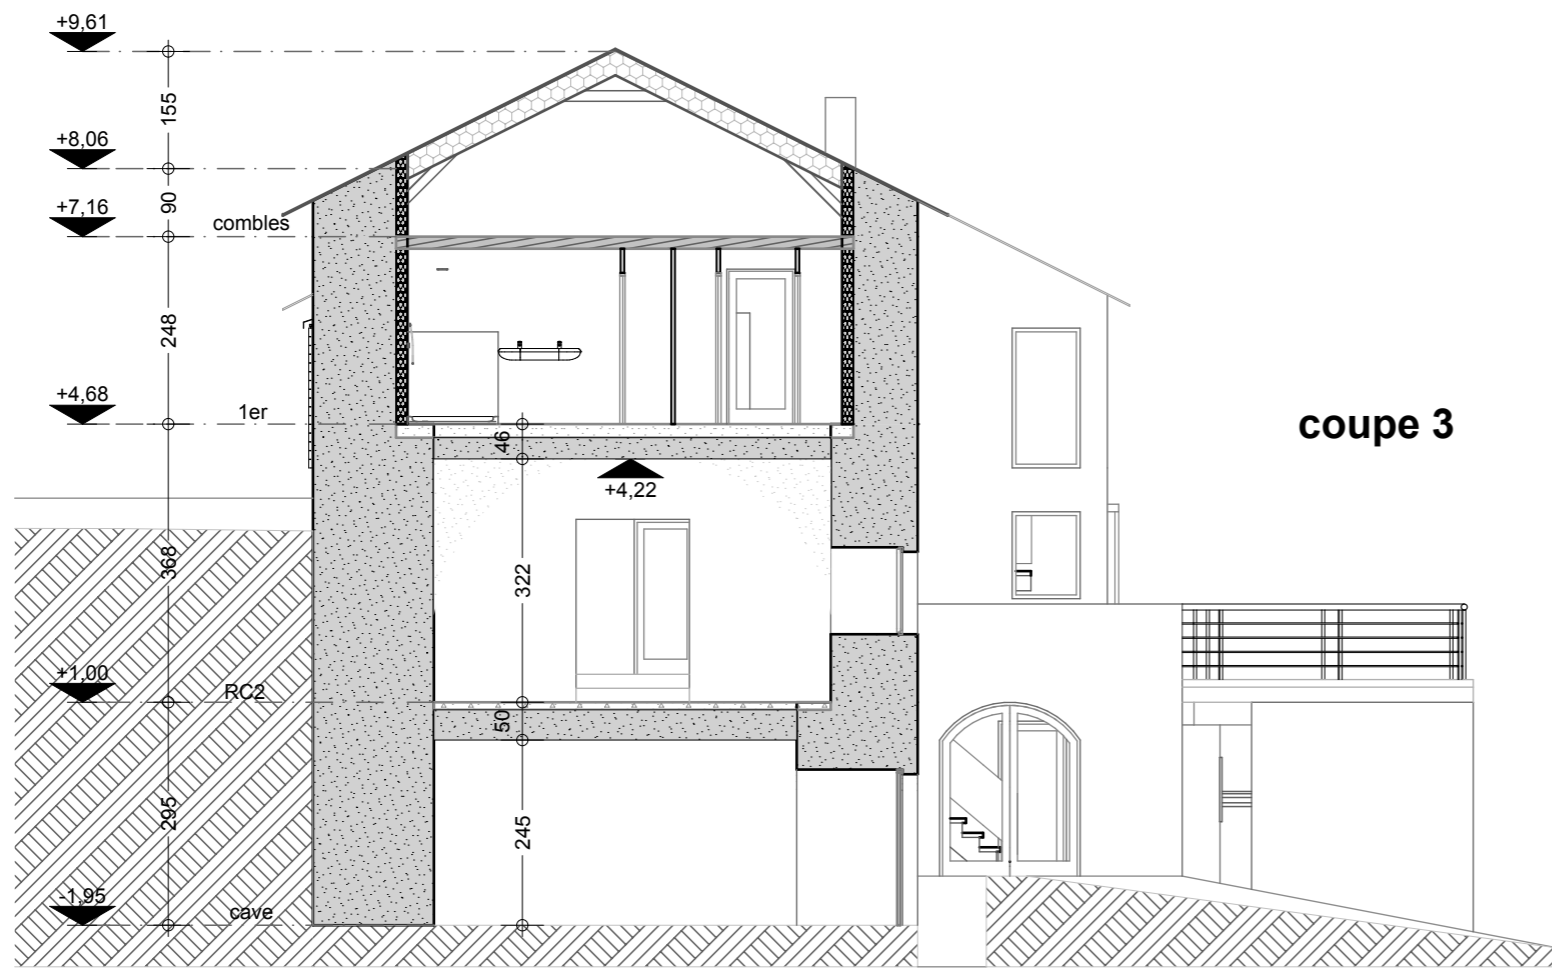

Avant Projet

Réhabilitation, aménagement, et rénovation d'un ensemble bâti;
lieu-dit la Rouveyre, 07310 Saint Martial.

Maitres d'ouvrage: Lucie et Michel RAMI,
554, chemin des Magdeleines 13140 MIRAMAS

RONALD IN'THOUT ARCHITECTE

Niveau +/- 0
 Projet - 1/100e

RONALD IN'THOUT ARCHITECTE
 Ordre des Architectes N°: 71528
 Malfay, 07270 St. Prix
 Tél. : 04 75 29 16 69 / 06 33 58 98 18
 N° Siret: 49001808200019

Niveau + 1
 Projet - 1/100e

Coupes 1 & 2
 Projet - 1/100e - (PC3)

Coupes 3, 4 & 6
 Projet - 1/100e - (PC3)

Coupe 5
Projet - 1/100e - (PC3)

OUEST

SUD

Façades S & O
Projet - 1/100e - (PC5)

EST

NORD