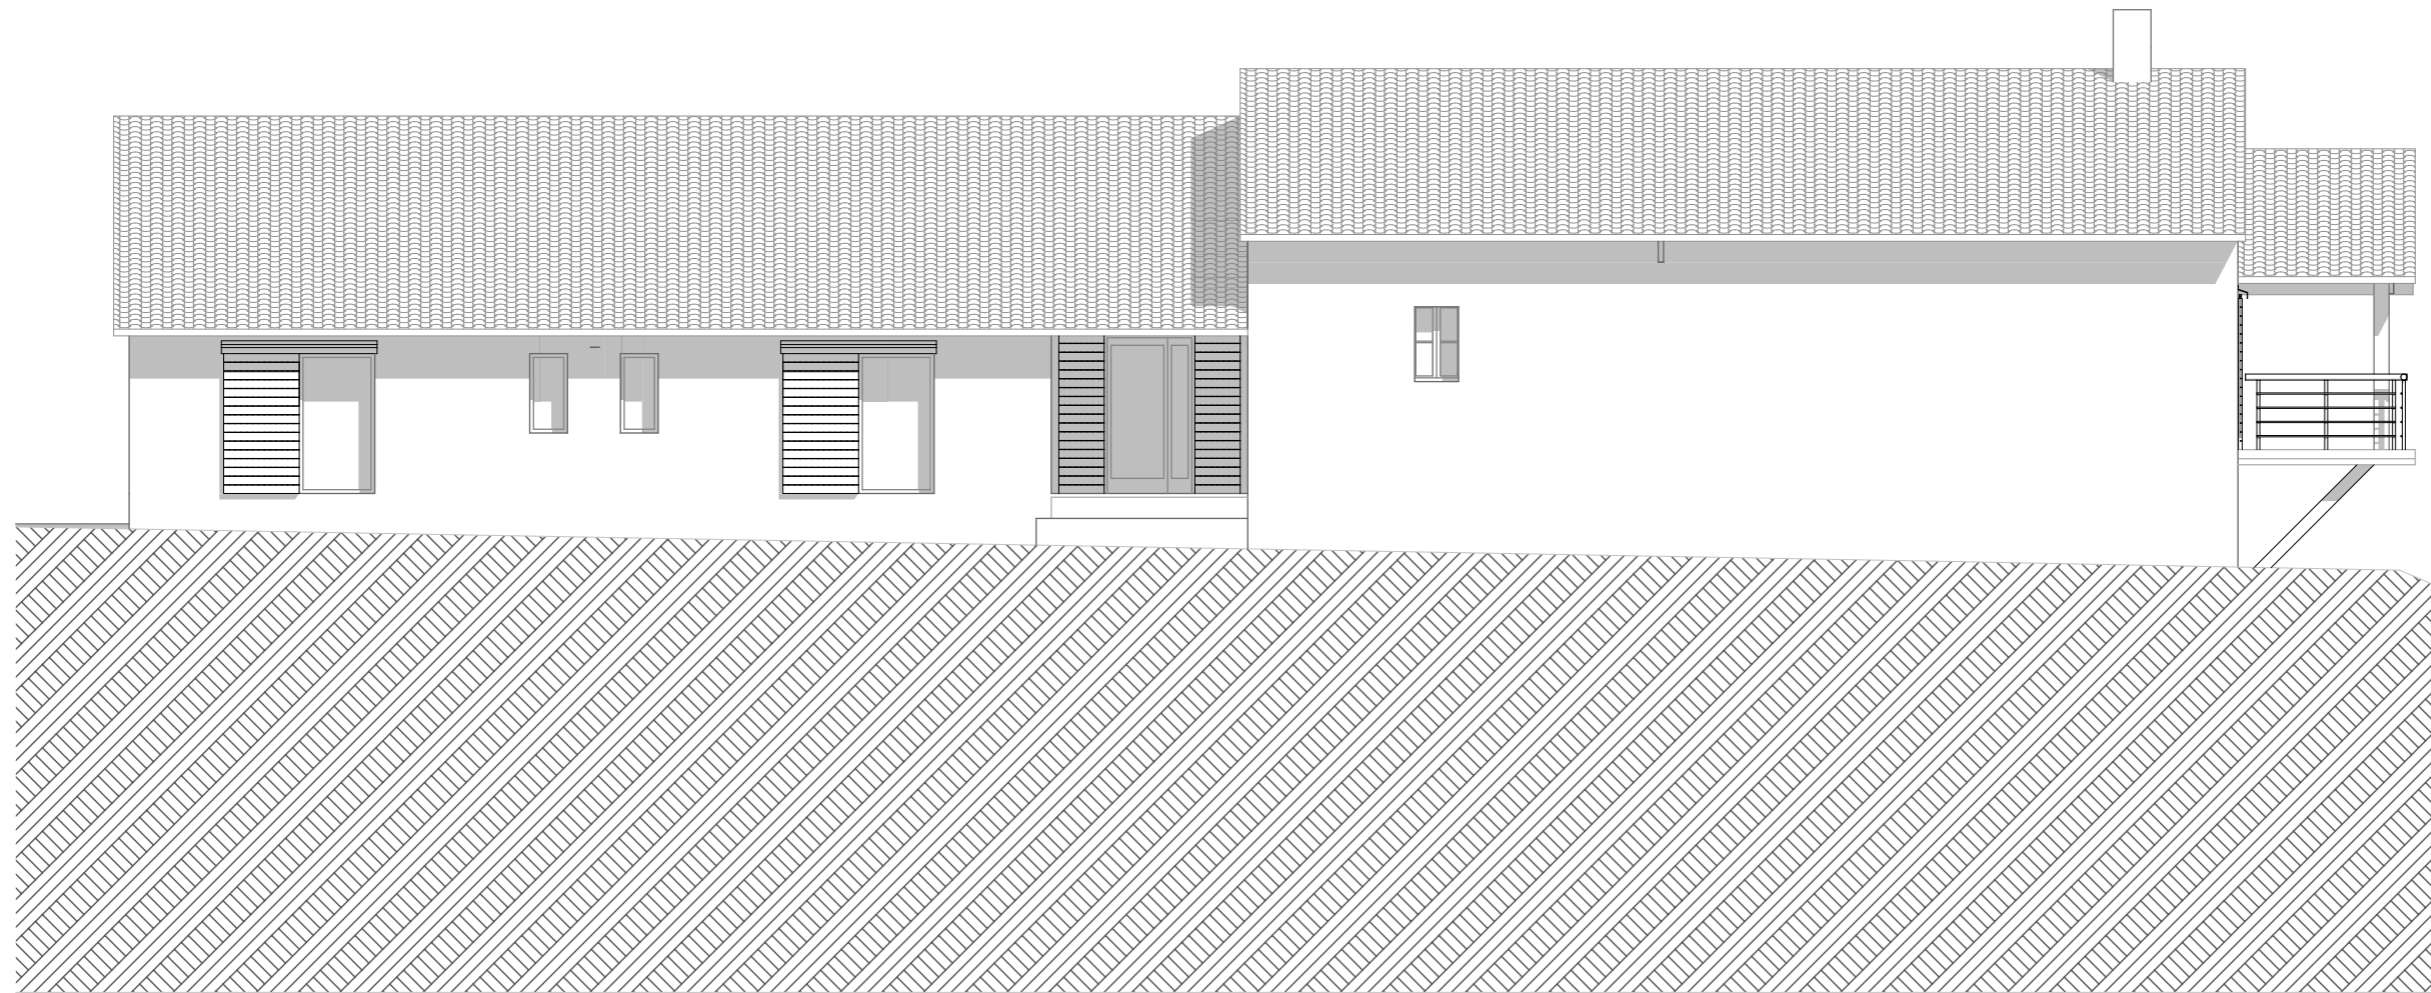

Niveau +/- 0
 Projet - 1/100e

RONALD IN'THOUT ARCHITECTE
 Ordre des Architectes N°: 71528
 Malfay, 07270 St. Prix
 Tél. : 04 75 29 16 69 / 06 33 58 98 18
 N° Siret: 49001808200019

Niveau + 1
 Projet - 1/100e

Coupes 1 & 2
 Projet - 1/100e - (PC3)

Coupes 3, 4 & 6
 Projet - 1/100e - (PC3)

Coupe 5
Projet - 1/100e - (PC3)

OUEST

SUD

Façades S & O
Projet - 1/100e - (PC5)

EST

NORD