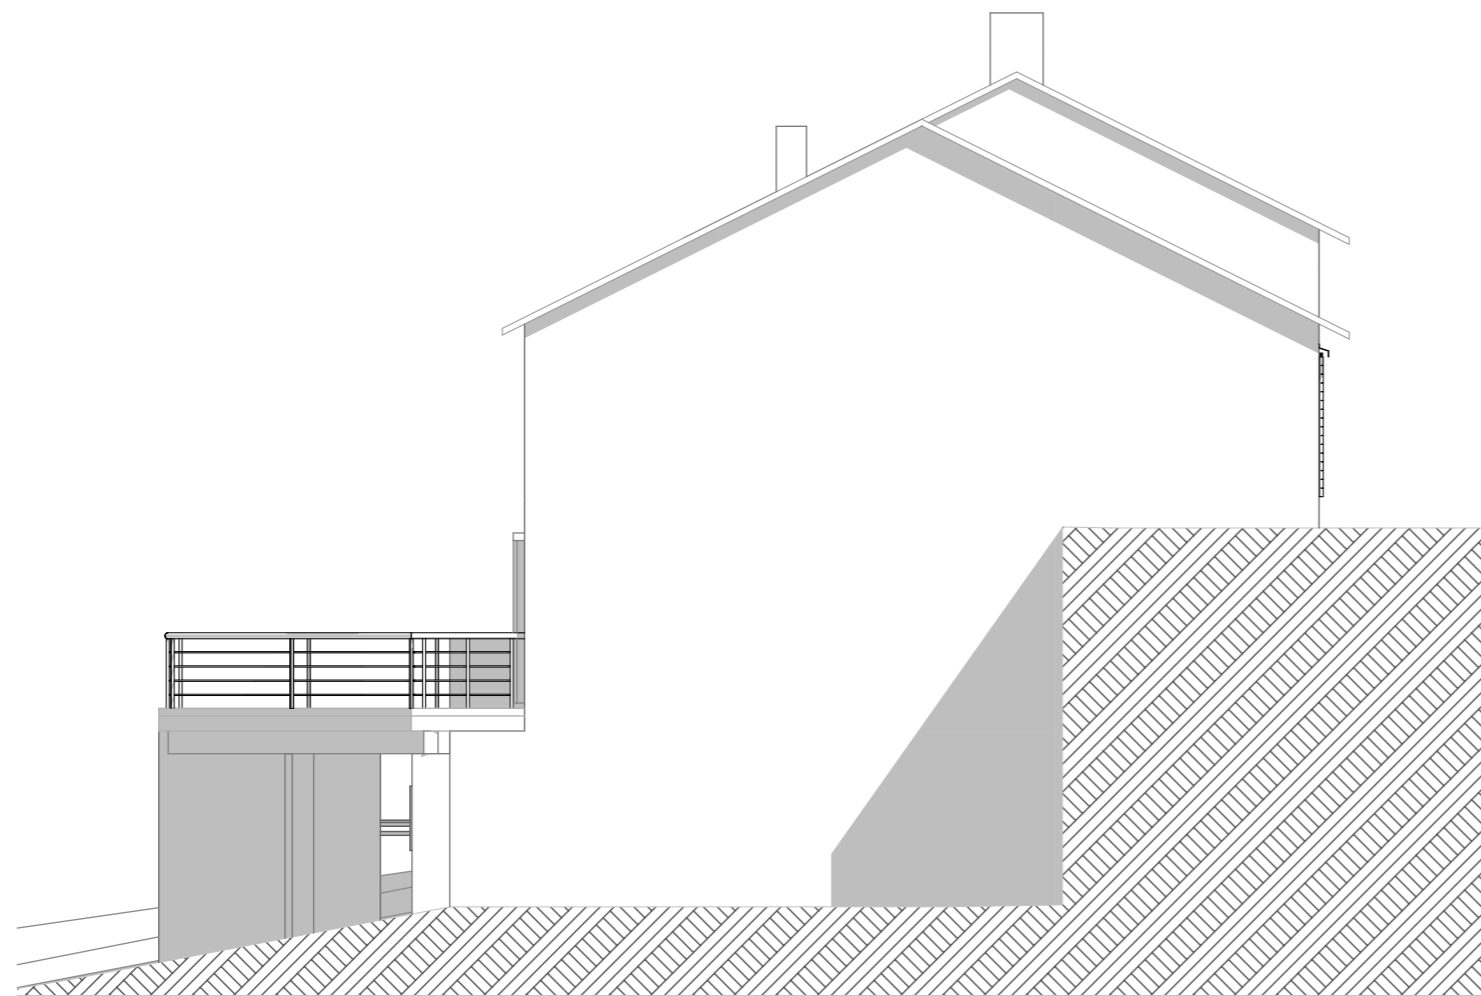

Avant Projet

Réhabilitation, aménagement, et rénovation d'un ensemble bâti;
lieu-dit la Rouveyre, 07310 Saint Martial.

Maitres d'ouvrage: Lucie et Michel RAMI,
554, chemin des Magdeleines 13140 MIRAMAS

RONALD IN'THOUT ARCHITECTE

Coupes 1 & 2
 Projet - 1/100e - (PC3)

Coupes 3, 4 & 6
 Projet - 1/100e - (PC3)

Coupe 5
Projet - 1/100e - (PC3)

OUEST

SUD

Façades S & O
Projet - 1/100e - (PC5)

EST

NORD