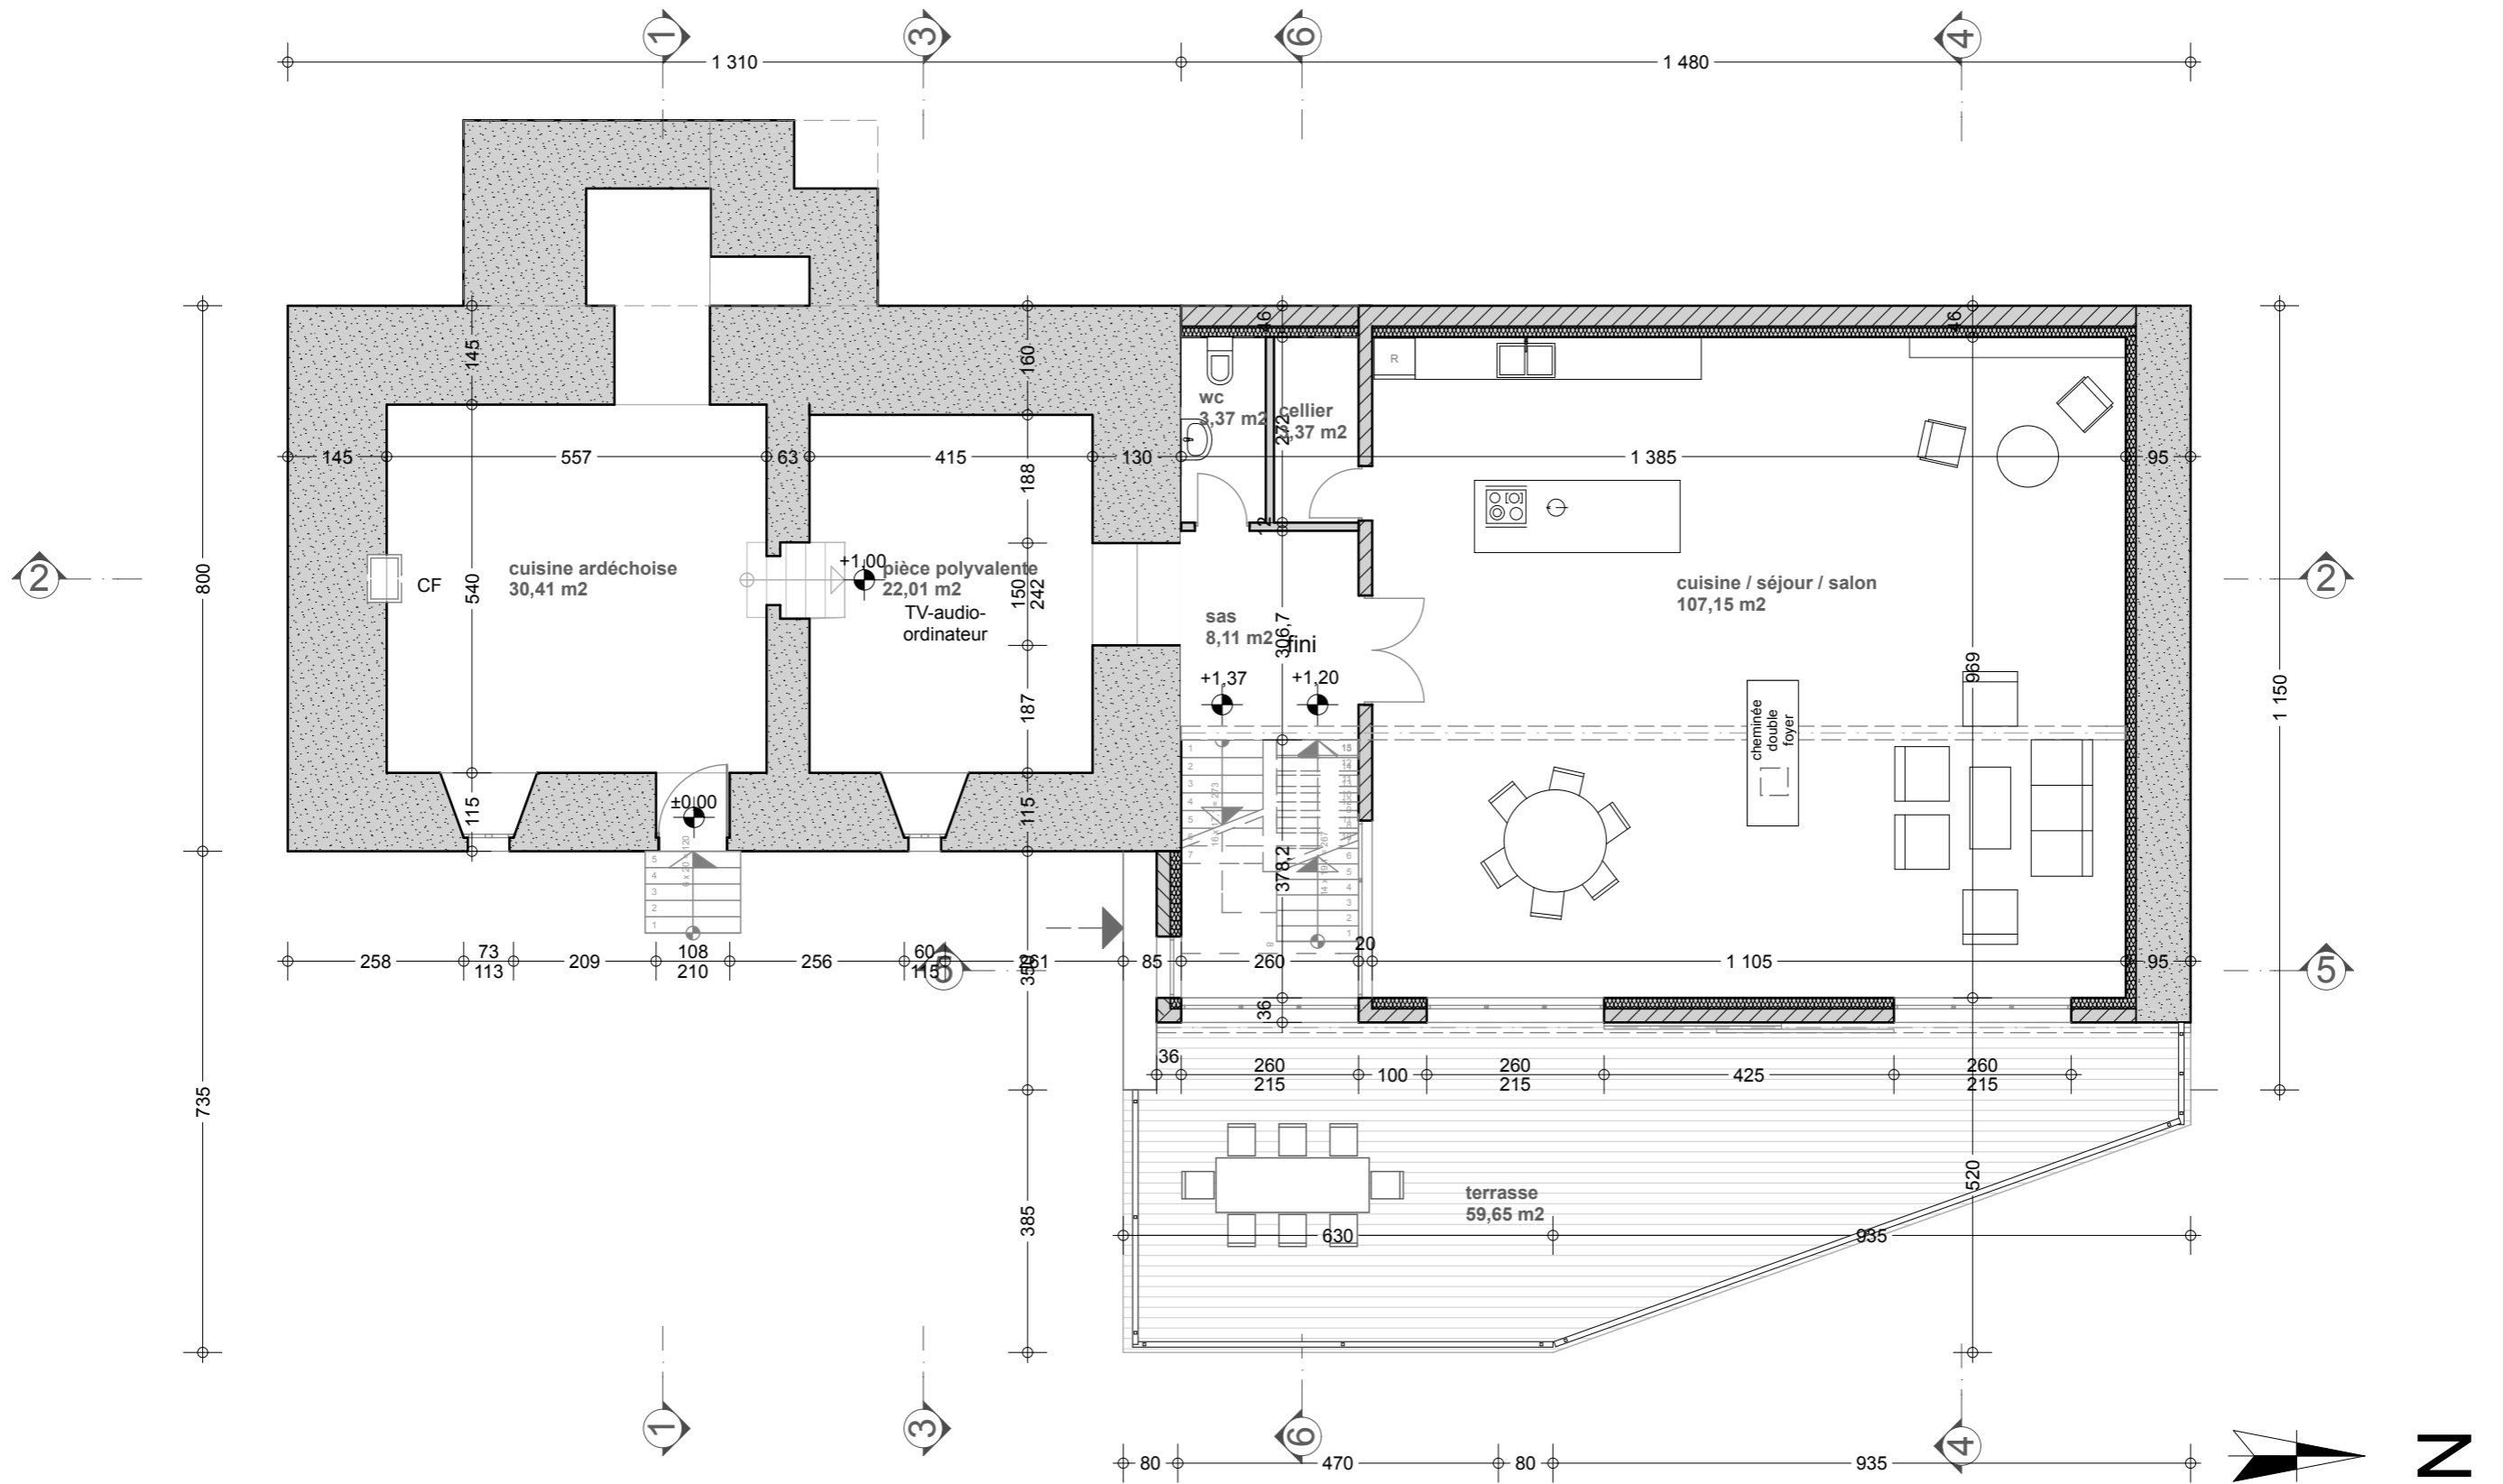

RONALD IN'THOUT_ARCHITECTE
Ordre des Architectes N°: 71528
Malfay, 07270 St. Prix
Tél. : 04 75 29 16 69 / 06 33 58 98 18
N° Siret: 49001808200019

Niveau +/- 0
Projet - 1/100e