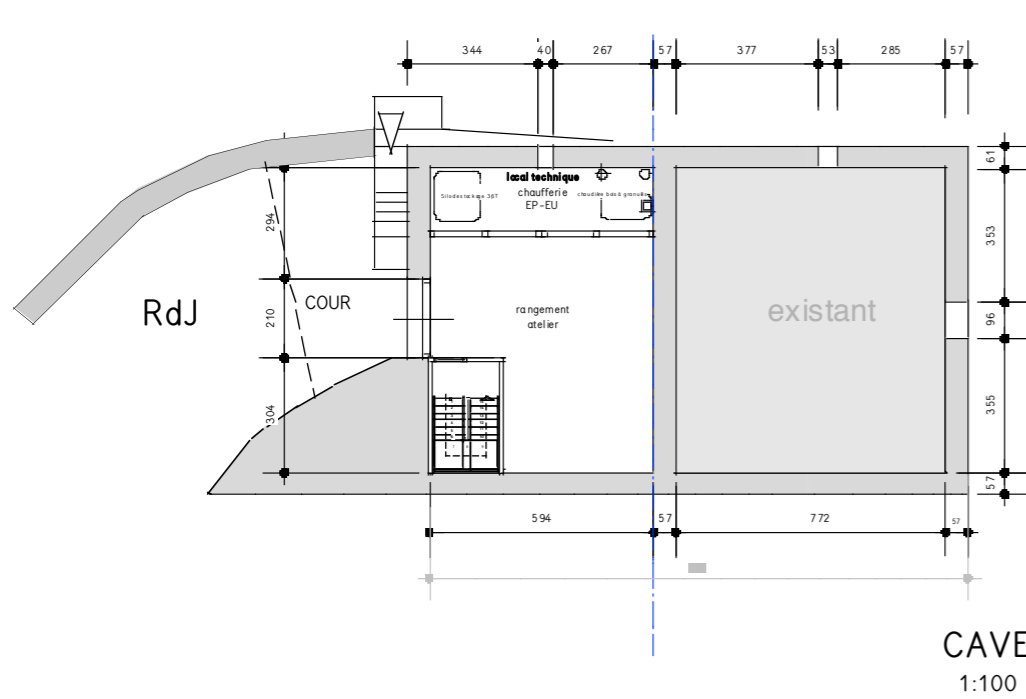

PROJET d'Aménagement & Rénovation RT 2012  
 lieu-dit: Moulin de Margier, Lamastre 07270

CAVE  
1:100

RdC  
1:100

R+1  
1:100