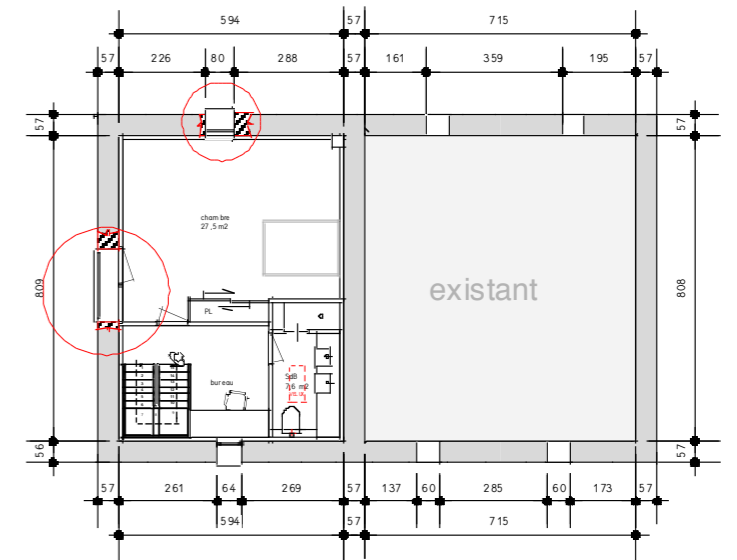

PROJET d'Aménagement & Rénovation RT 2012  
 lieu-dit: Moulin de Margier, Lamastre 07270

CAVE  
1:100

RdC  
1:100

R+1  
1:100