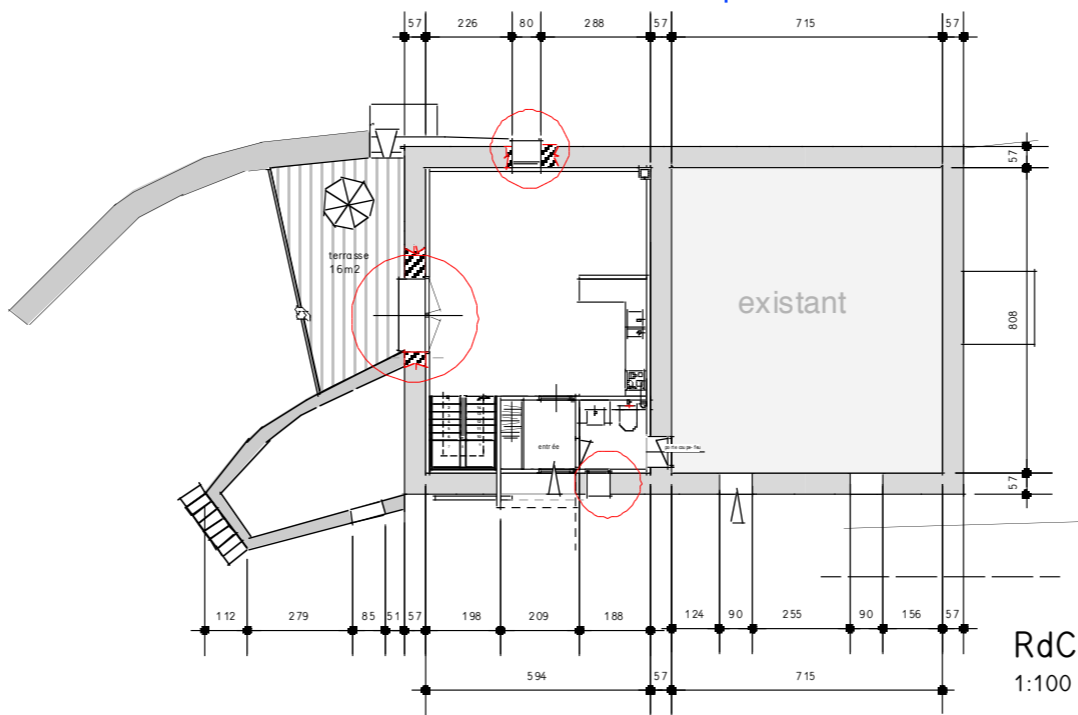

PROJET d'Aménagement & Rénovation RT 2012  
 lieu-dit: Moulin de Margier, Lamastre 07270

CAVE  
1:100

RdC  
1:100

R+1  
1:100