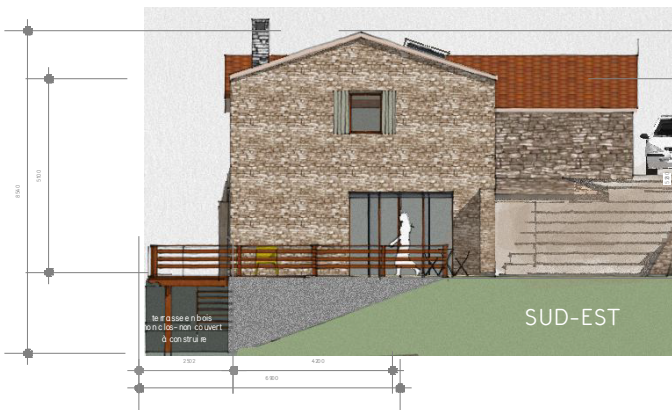

rénovation RT 2012

lieu-dit: les Devès- 07270 Nozières
(2013)

étage

coupe sud-ouest

RdC

SUD-EST

NORD-OUEST

terrasse en bois
non clos-non couvert
à construire

SUD-OUEST

terrasse en bois
non clos-non couvert
à construire

NORD-EST