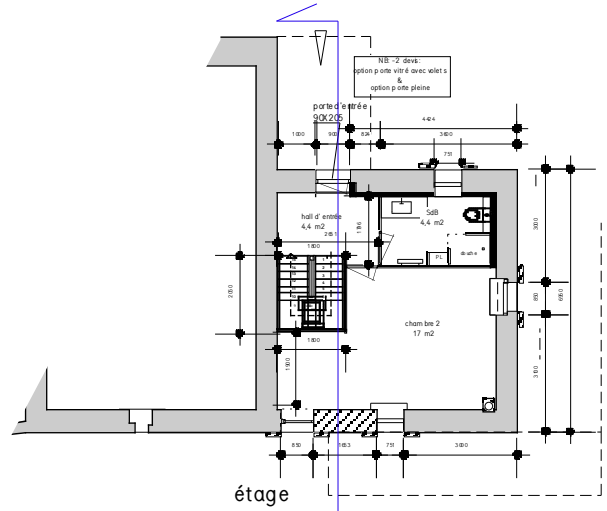

rénovation RT 2012

lieu-dit: les Devès- 07270 Nozières
(2013)

étage

coupe sud-ouest

RdC

SUD-EST

NORD-OUEST

terrasse en bois
non clos-non couvert
à construire

SUD-OUEST

terrasse en bois
non clos-non couvert
à construire

NORD-EST