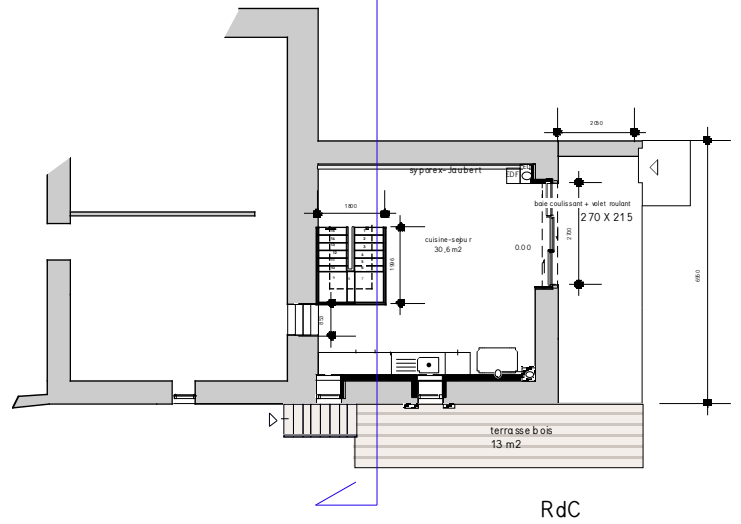

rénovation RT 2012

lieu-dit: les Devès- 07270 Nozières
(2013)

étage

coupe sud-ouest

RdC

SUD-EST

NORD-OUEST

terrasse en bois
non clos-non couvert
à construire

SUD-OUEST

terrasse en bois
non clos-non couvert
à construire

NORD-EST