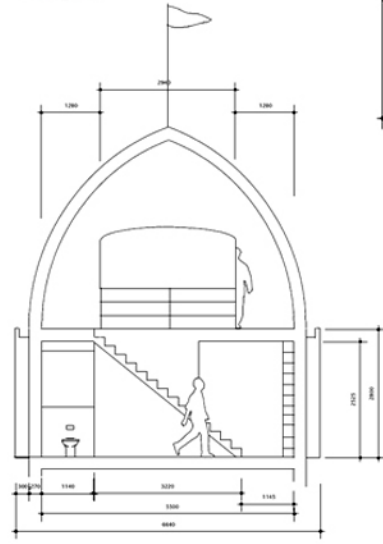

RdC

ETAGE

Uitdam
 maison individuelle
 basse consommation
 2002
 97m²
 Mons. W. Berger
 budget: 132.000