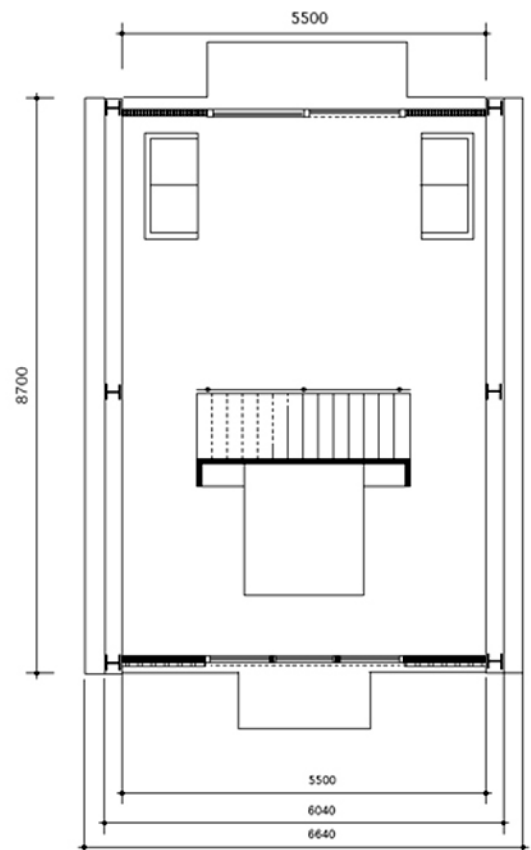

RdC

ETAGE

Uitdam
 maison individuelle
 basse consommation
 2002
 97m²
 Mons. W. Berger
 budget: 132.000