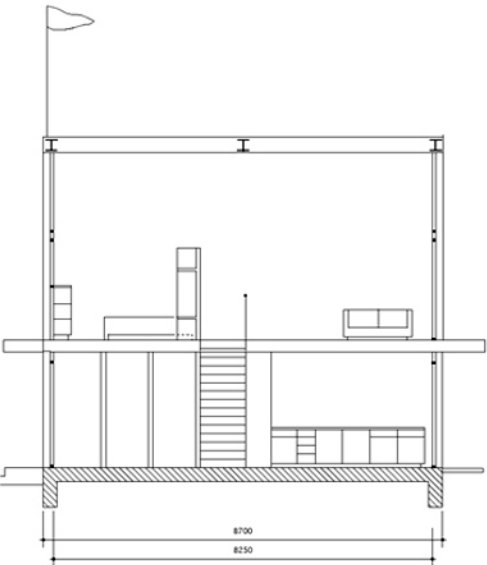

RdC

ETAGE

Uitdam
 maison individuelle
 basse consommation
 2002
 97m²
 Mons. W. Berger
 budget: 132.000