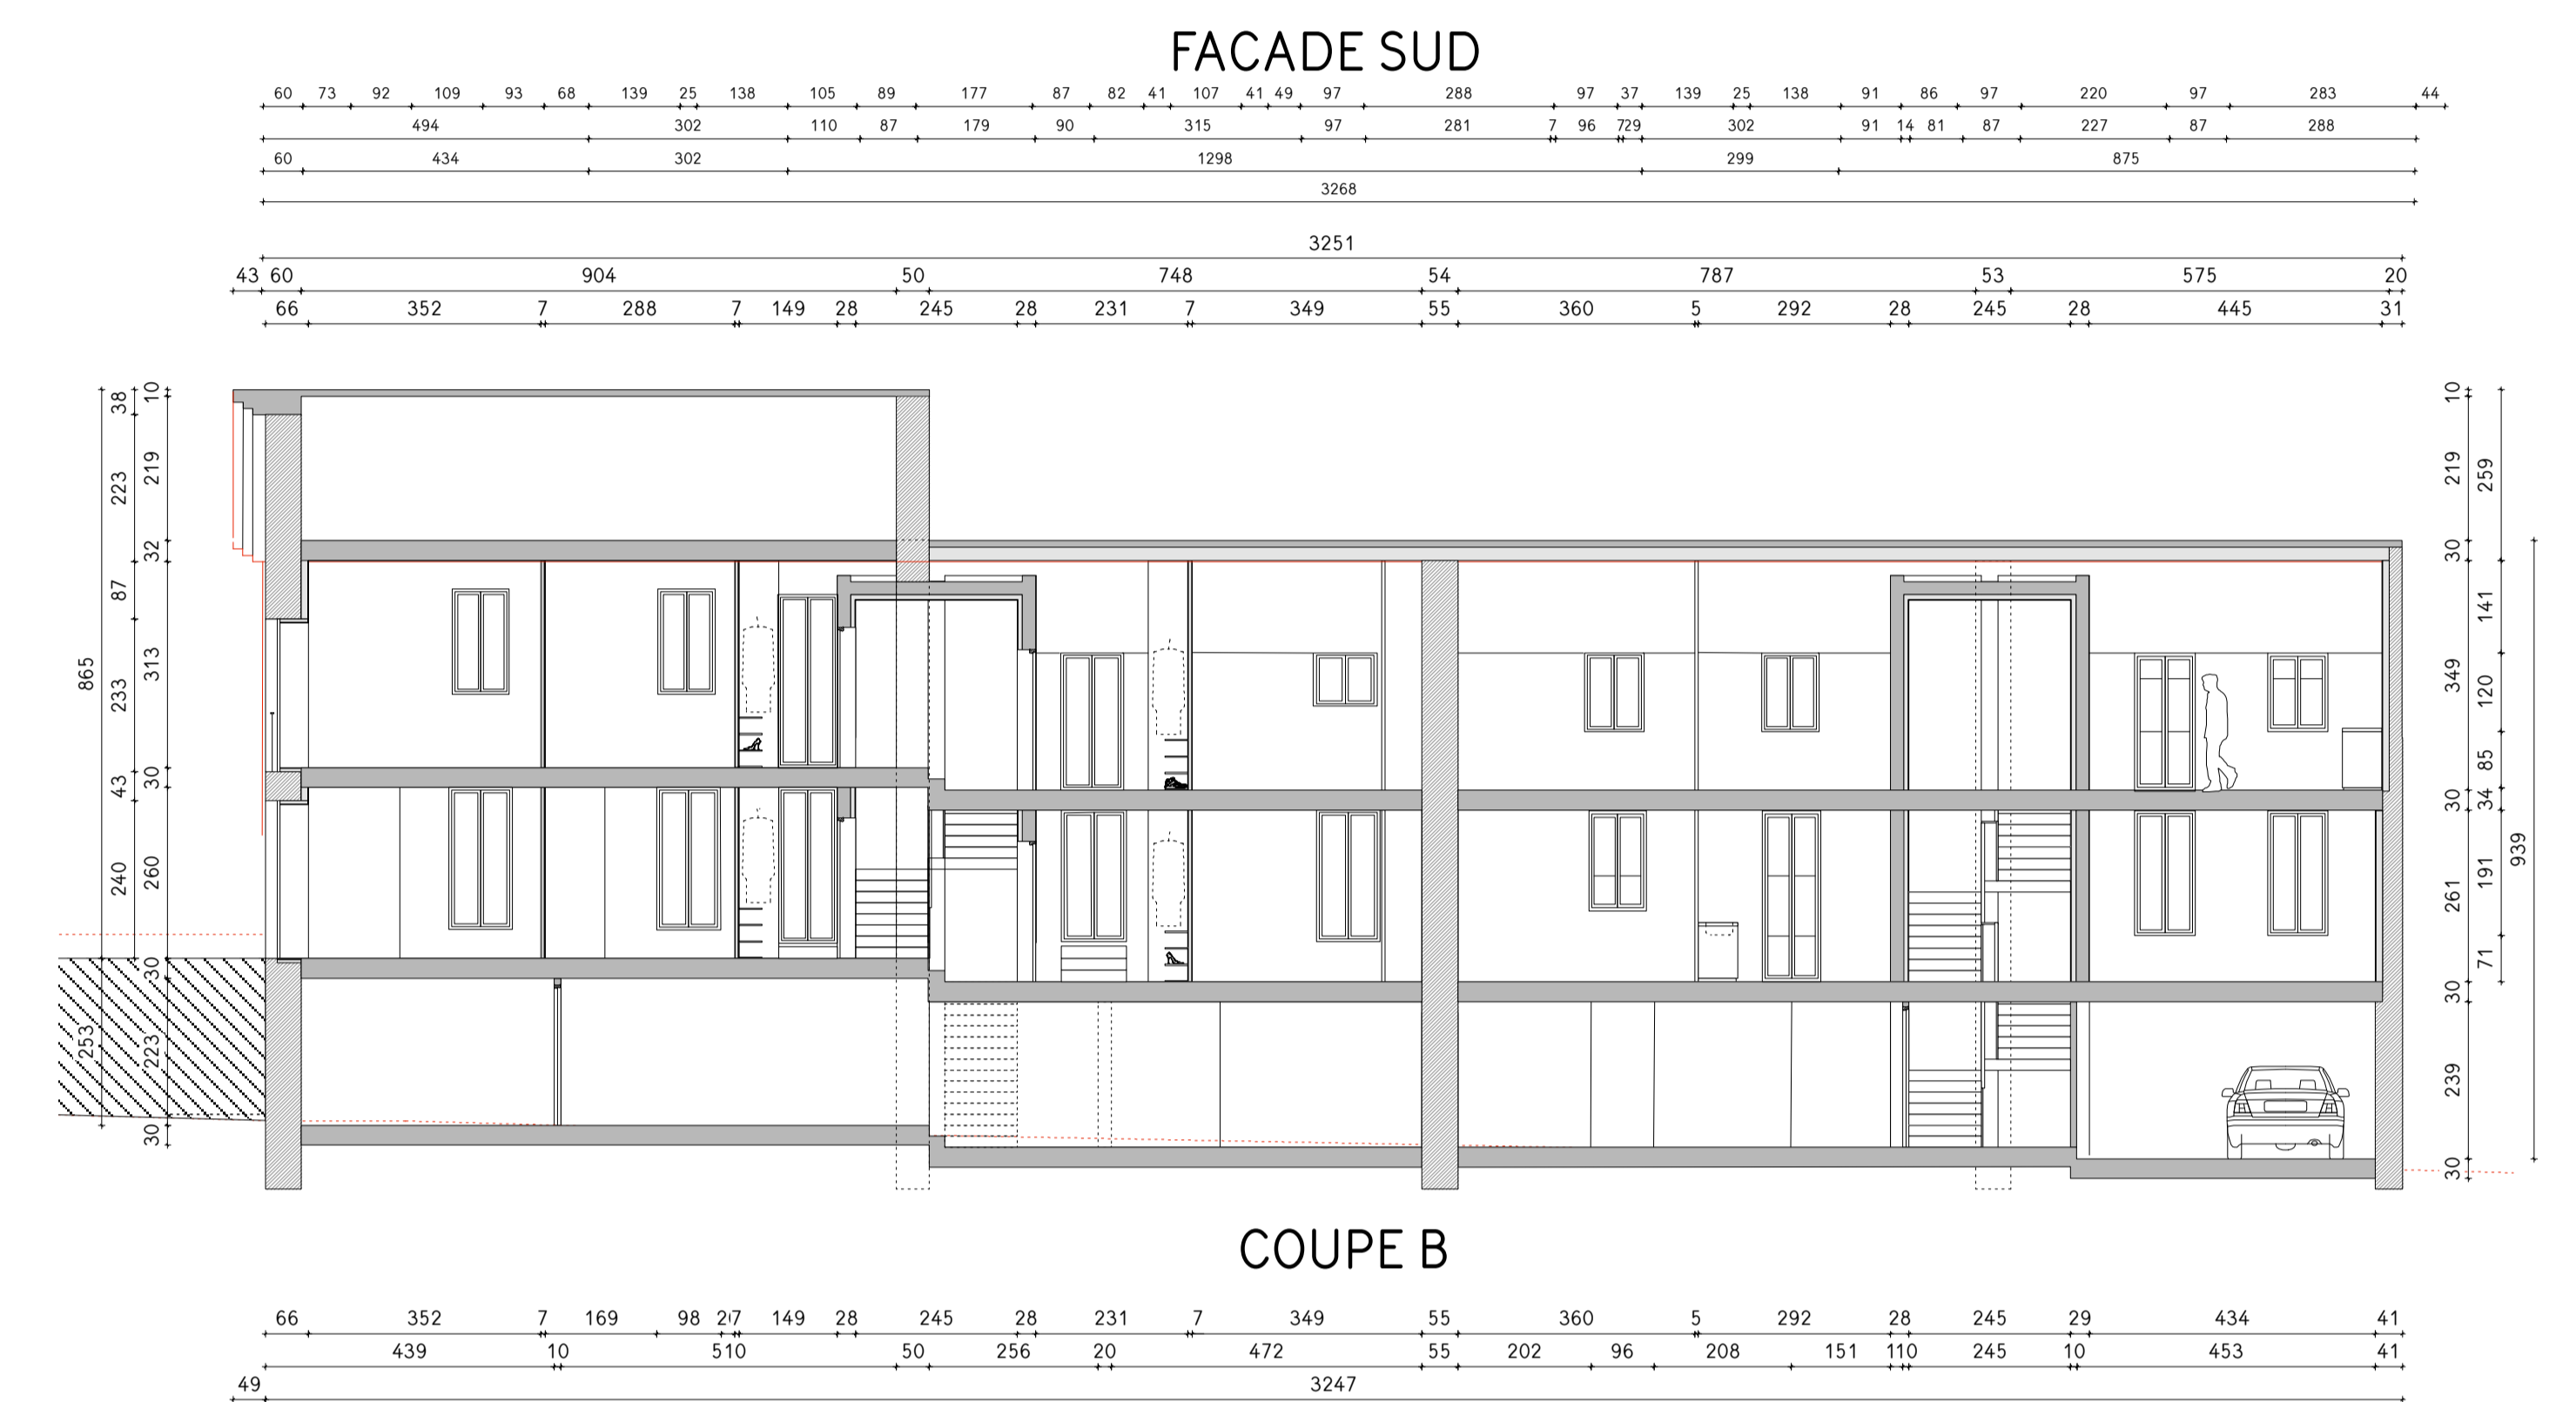

NIVEAU 3

Avenue Victor Descours
FACADE NORD

FACADE SUD

NIVEAU 2

COUPE B

NIVEAU 1

FACADE EST

COUPE C

COUPE A

NIVEAU 0

Avenue Victor Descours
PLAN de MASSE -> centre ville

COMMUNE DE LAMASTRE
21-23 avenue Victor DESCOURS
Cadastré section AC n° 182, 183

Propriété SCI RDV

ECHELLE 1:100

Date: 04.05.2011

2Sources atelier d'architecture