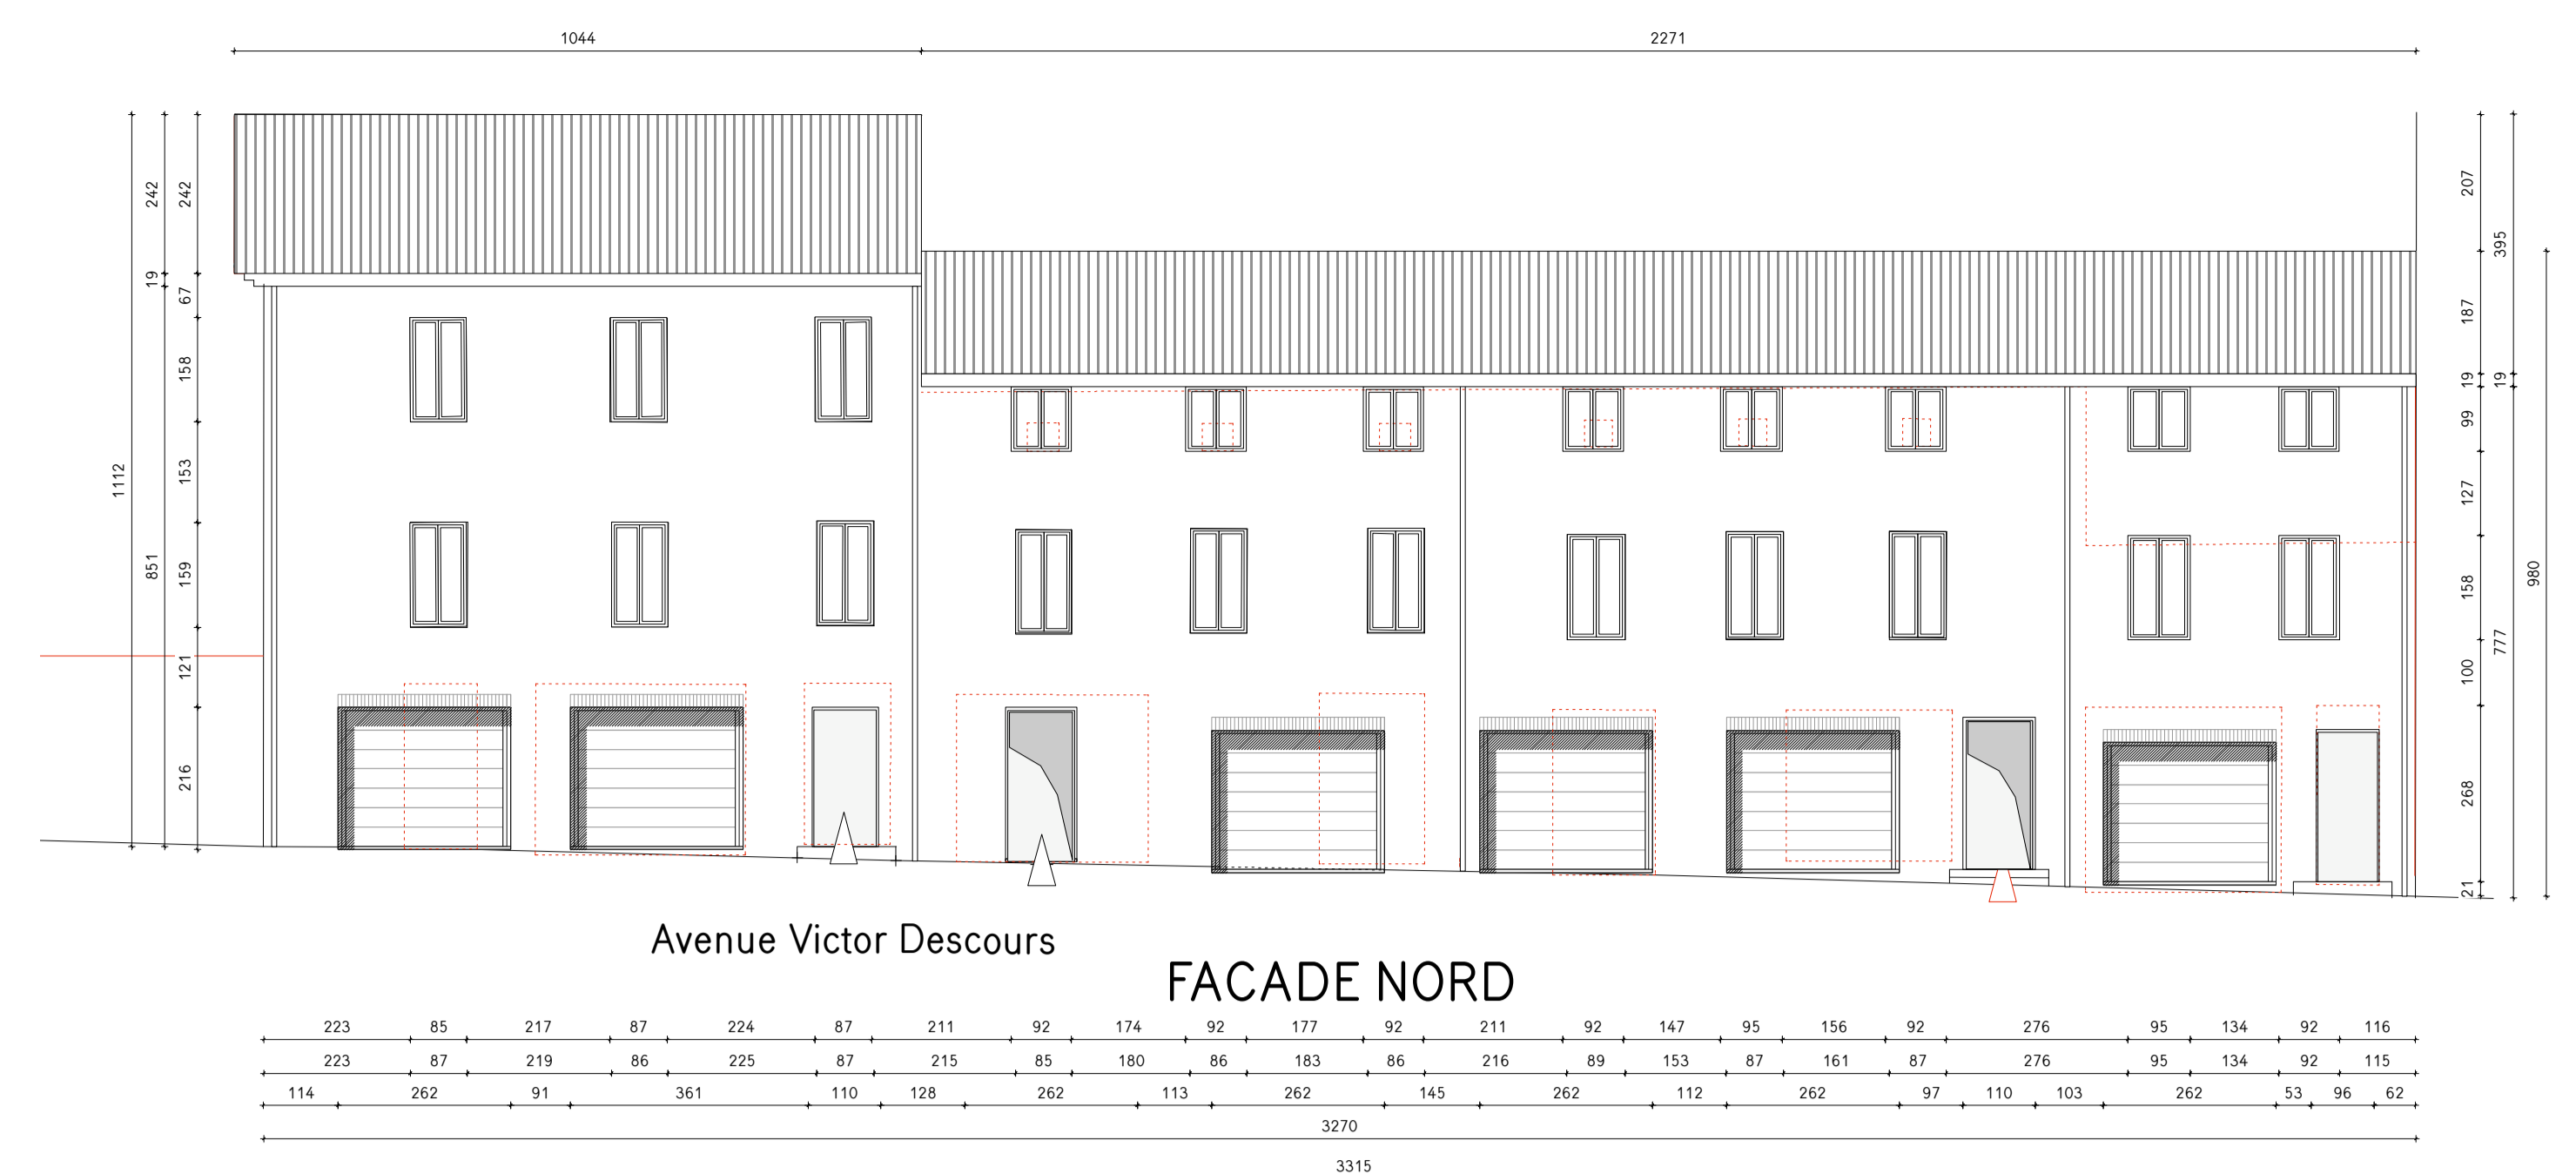

NIVEAU 3

Avenue Victor Descours
FACADE NORD

FACADE SUD

NIVEAU 2

COUPE B

NIVEAU 1

FACADE EST

COUPE C

COUPE A

NIVEAU 0

Avenue Victor Descours
PLAN de MASSE -> centre ville

COMMUNE DE LAMASTRE
21-23 avenue Victor DESCOURS
Cadastré section AC n° 182, 183

Propriété SCI RDV

ECHELLE 1:100

Date: 04.05.2011

2Sources atelier d'architecture