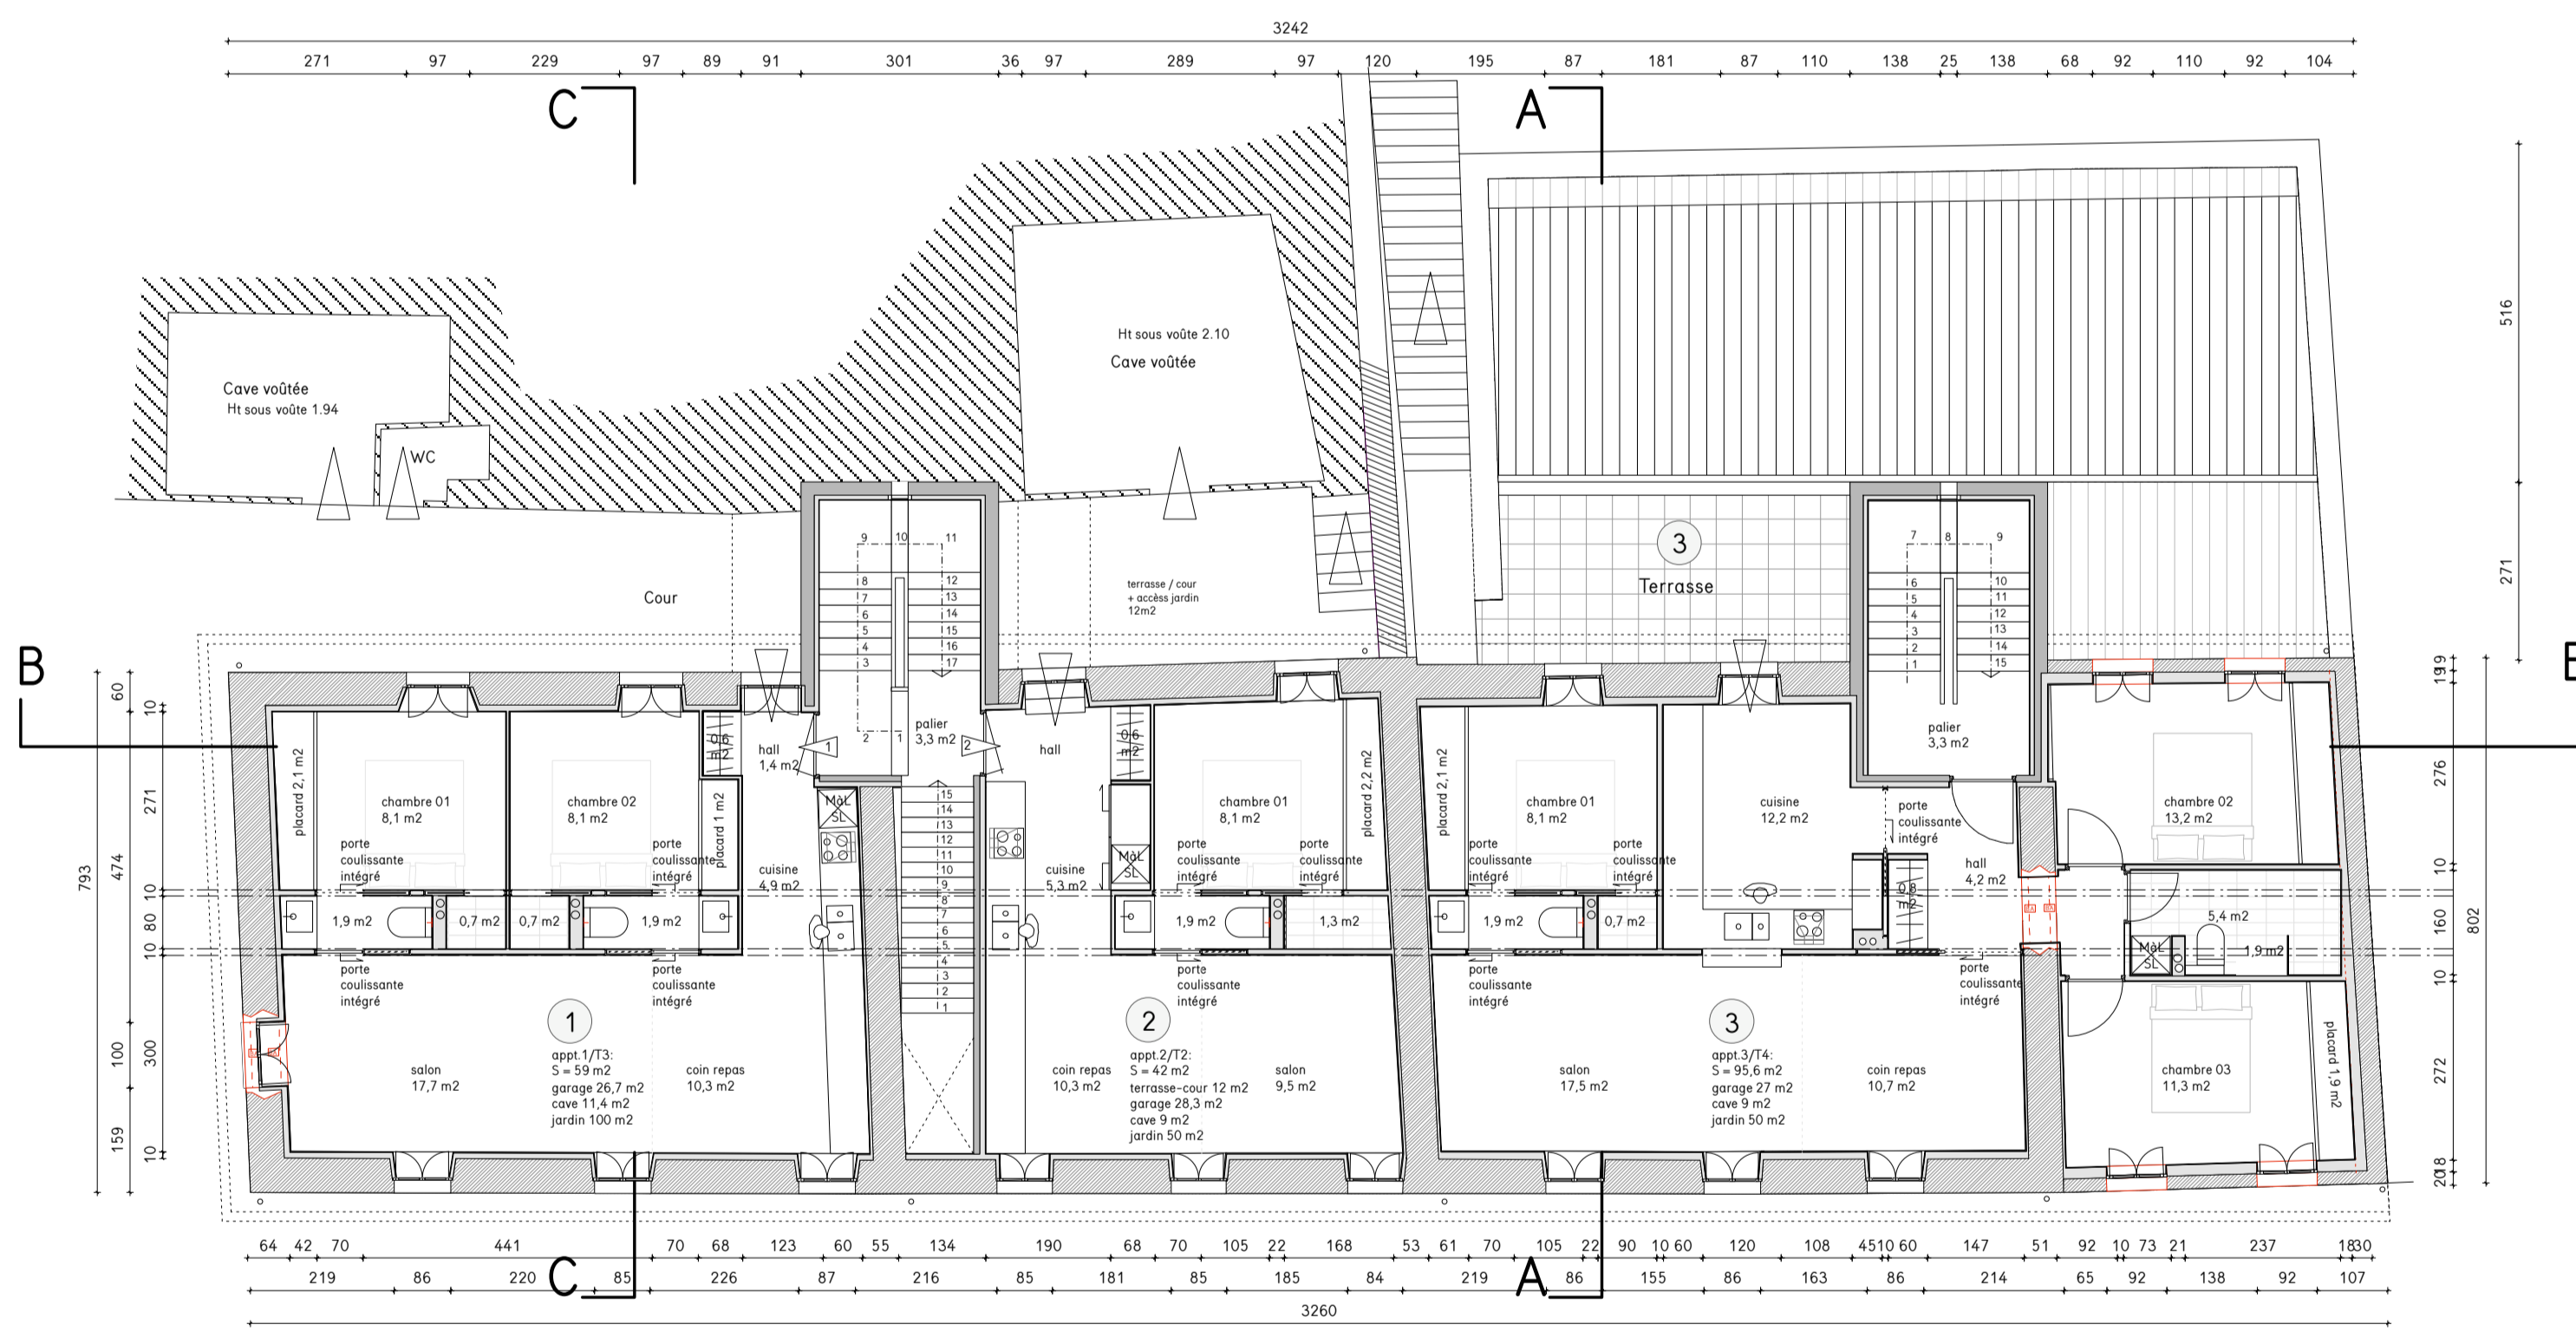

NIVEAU 3

Avenue Victor Descours
FACADE NORD

FACADE SUD

NIVEAU 2

COUPE B

NIVEAU 1

FACADE EST

COUPE C

COUPE A

NIVEAU 0

Avenue Victor Descours
PLAN de MASSE -> centre ville

COMMUNE DE LAMASTRE
21-23 avenue Victor DESCOURS
Cadastré section AC n° 182, 183

Propriété SCI RDV

ECHELLE 1:100

Date: 04.05.2011

2Sources atelier d'architecture