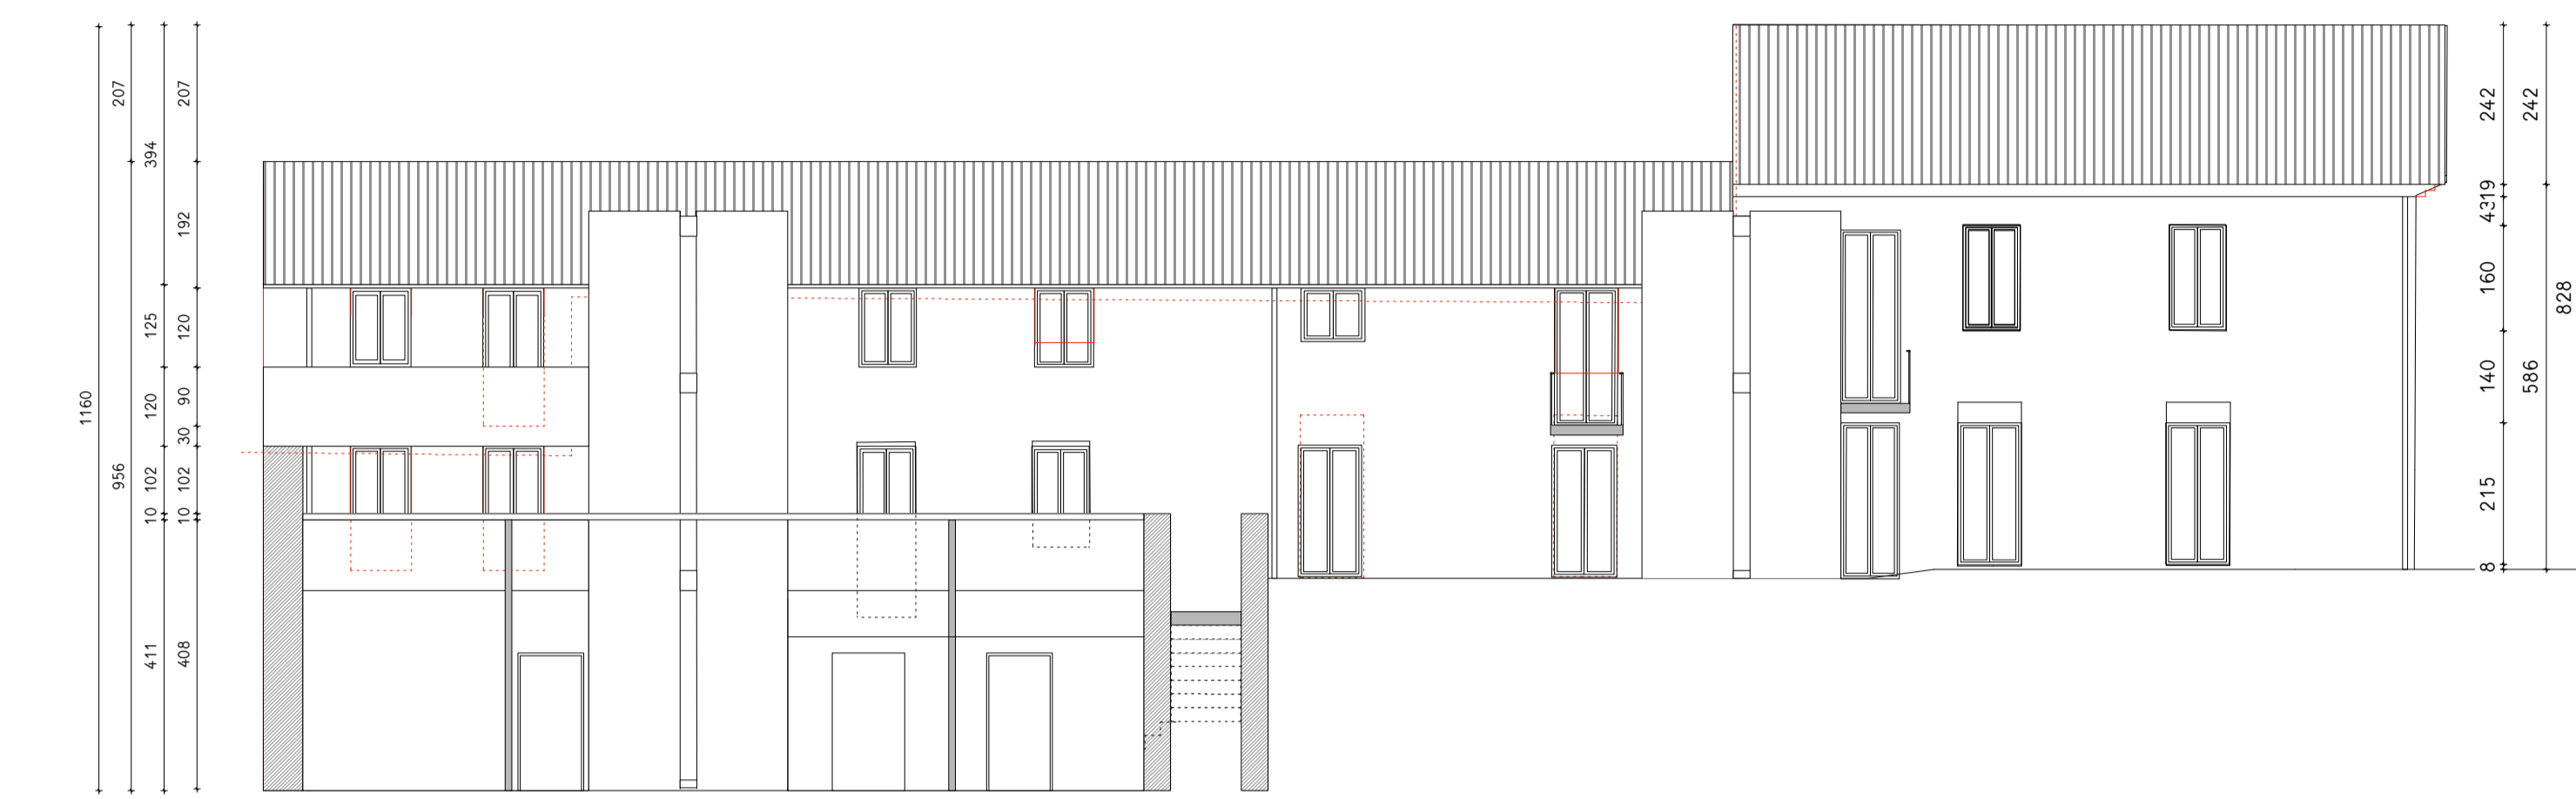

NIVEAU 3

Avenue Victor Descours
FACADE NORD

FACADE SUD

NIVEAU 2

COUPE B

NIVEAU 1

FACADE EST

COUPE C

COUPE A

NIVEAU 0

Avenue Victor Descours
PLAN de MASSE -> centre ville

COMMUNE DE LAMASTRE
21-23 avenue Victor DESCOURS
Cadastré section AC n° 182, 183

Propriété SCI RDV

ECHELLE 1:100

Date: 04.05.2011

2Sources atelier d'architecture