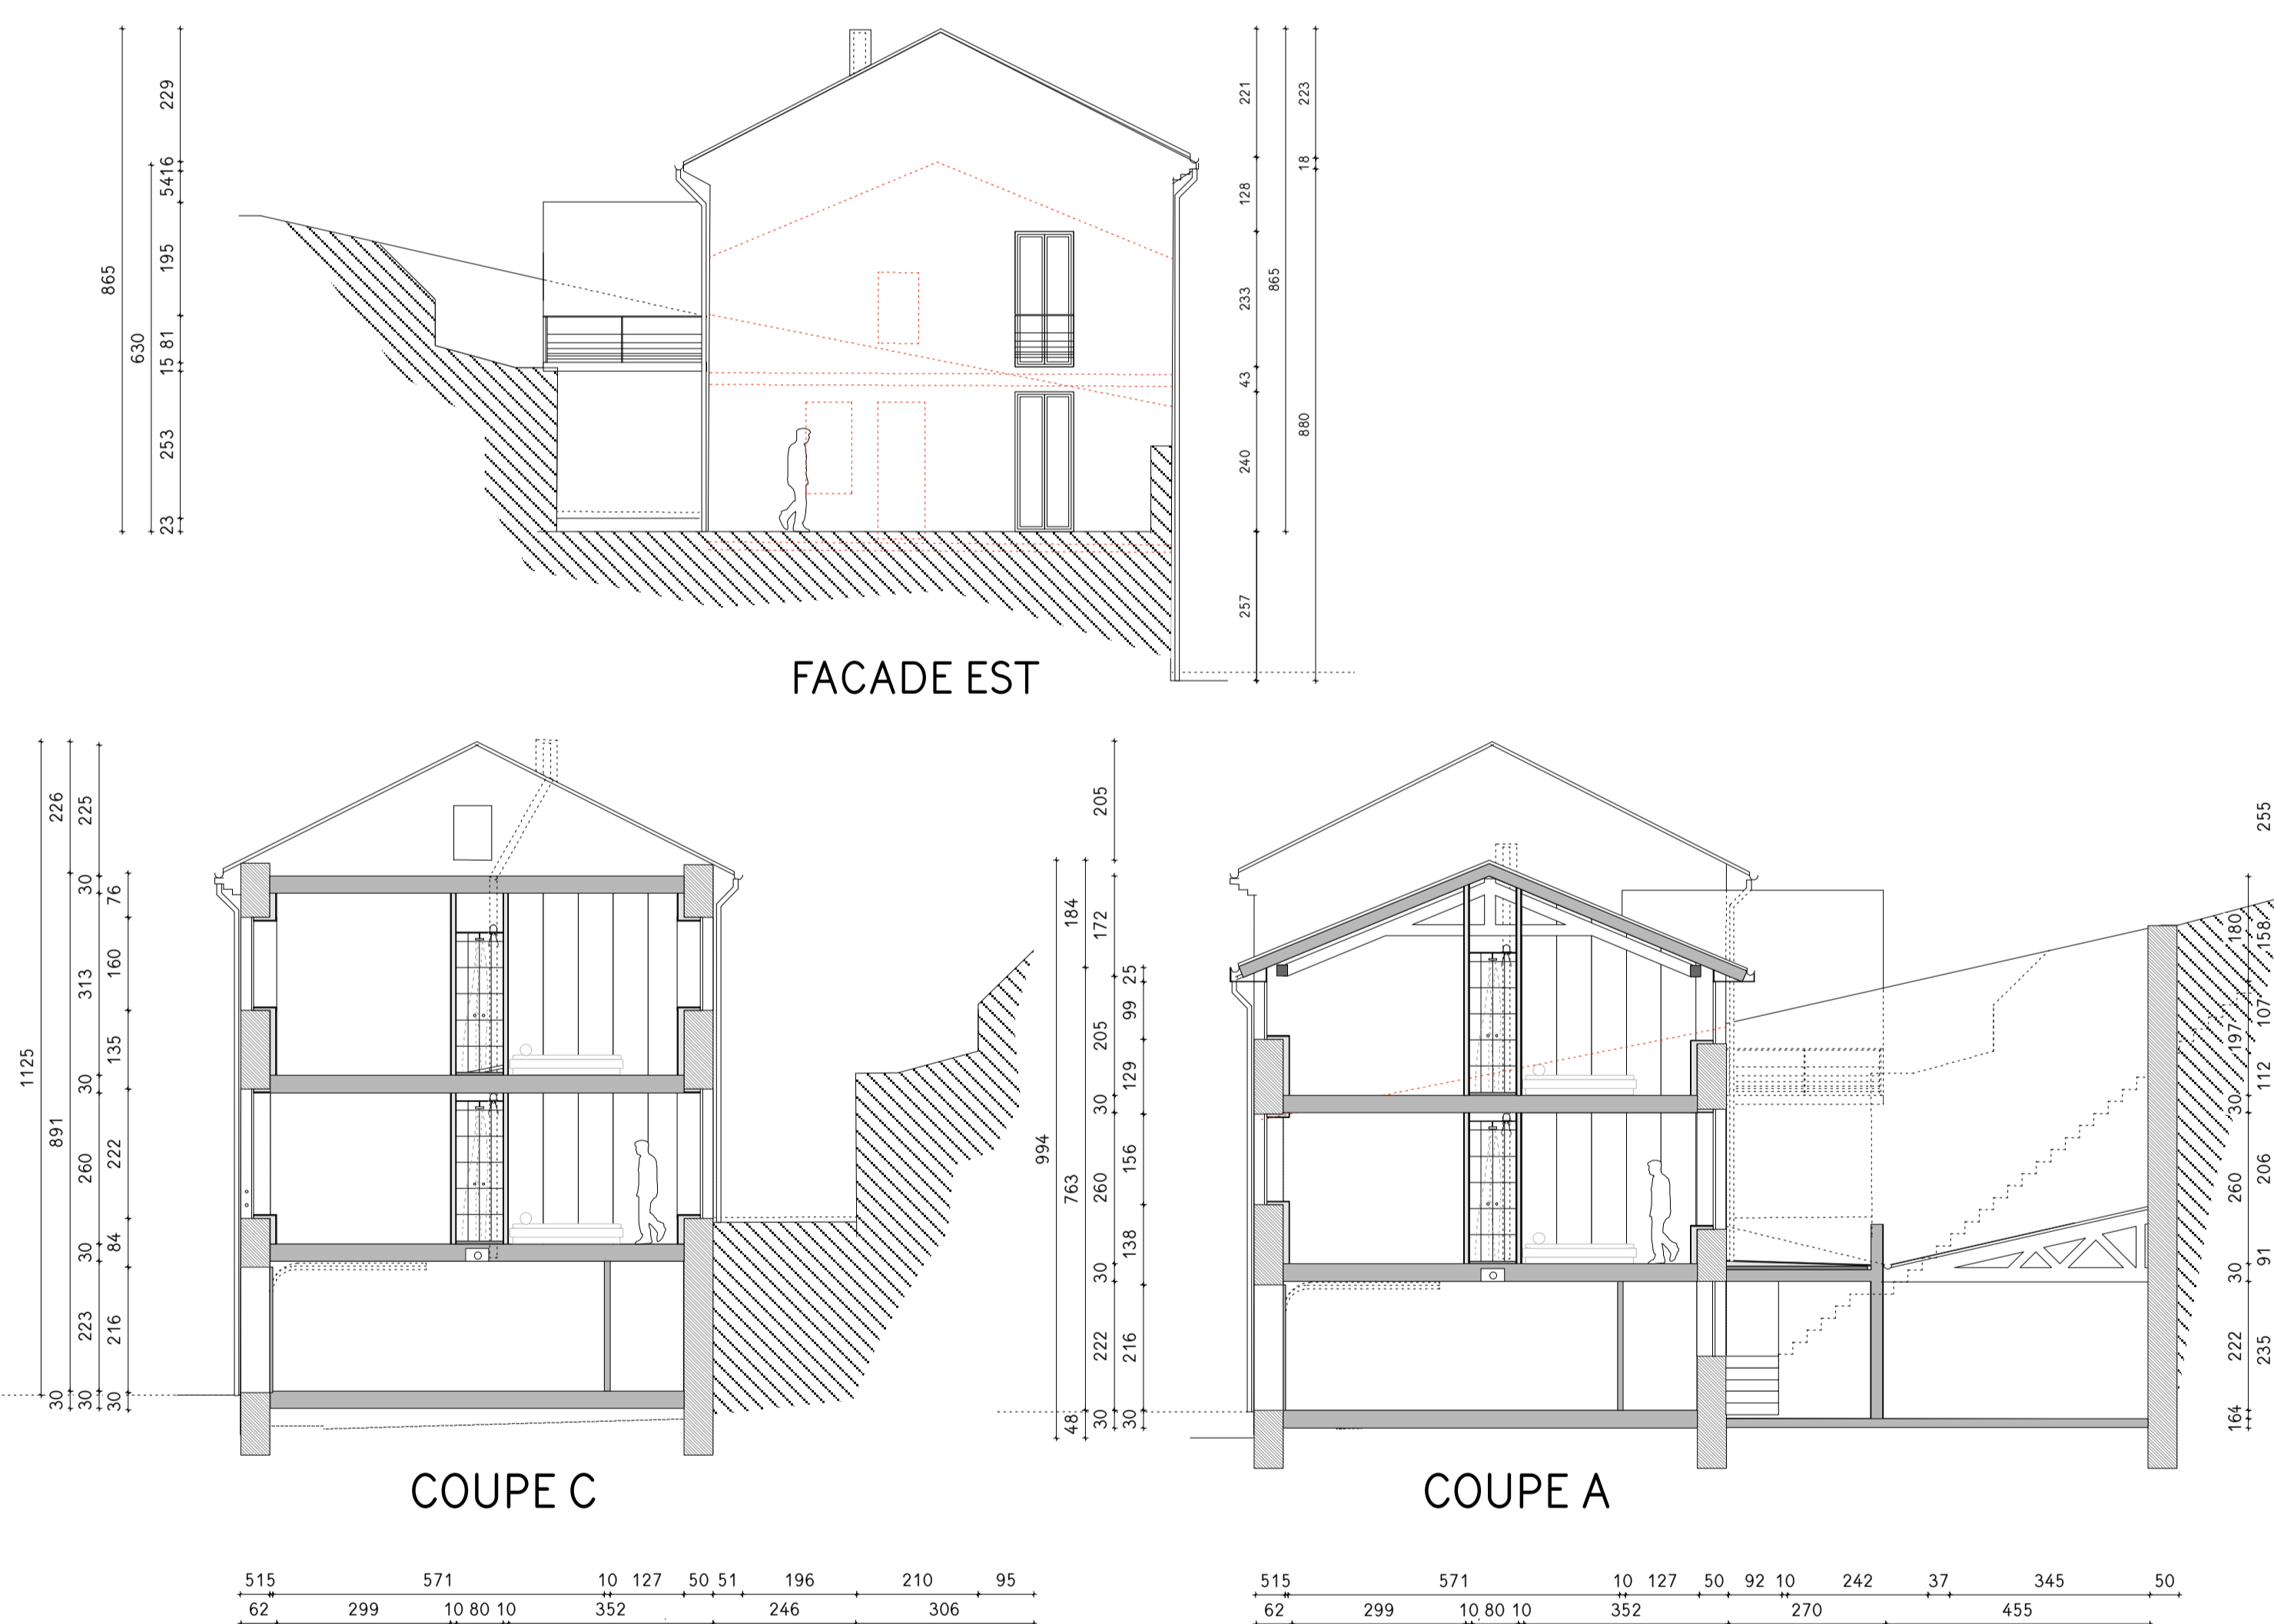

NIVEAU 3

Avenue Victor Descours
FACADE NORD

FACADE SUD

NIVEAU 2

COUPE B

NIVEAU 1

FACADE EST

COUPE C

COUPE A

NIVEAU 0

Avenue Victor Descours
PLAN de MASSE -> centre ville

COMMUNE DE LAMASTRE
21-23 avenue Victor DESCOURS
Cadastré section AC n° 182, 183

Propriété SCI RDV

ECHELLE 1:100

Date: 04.05.2011

2Sources atelier d'architecture