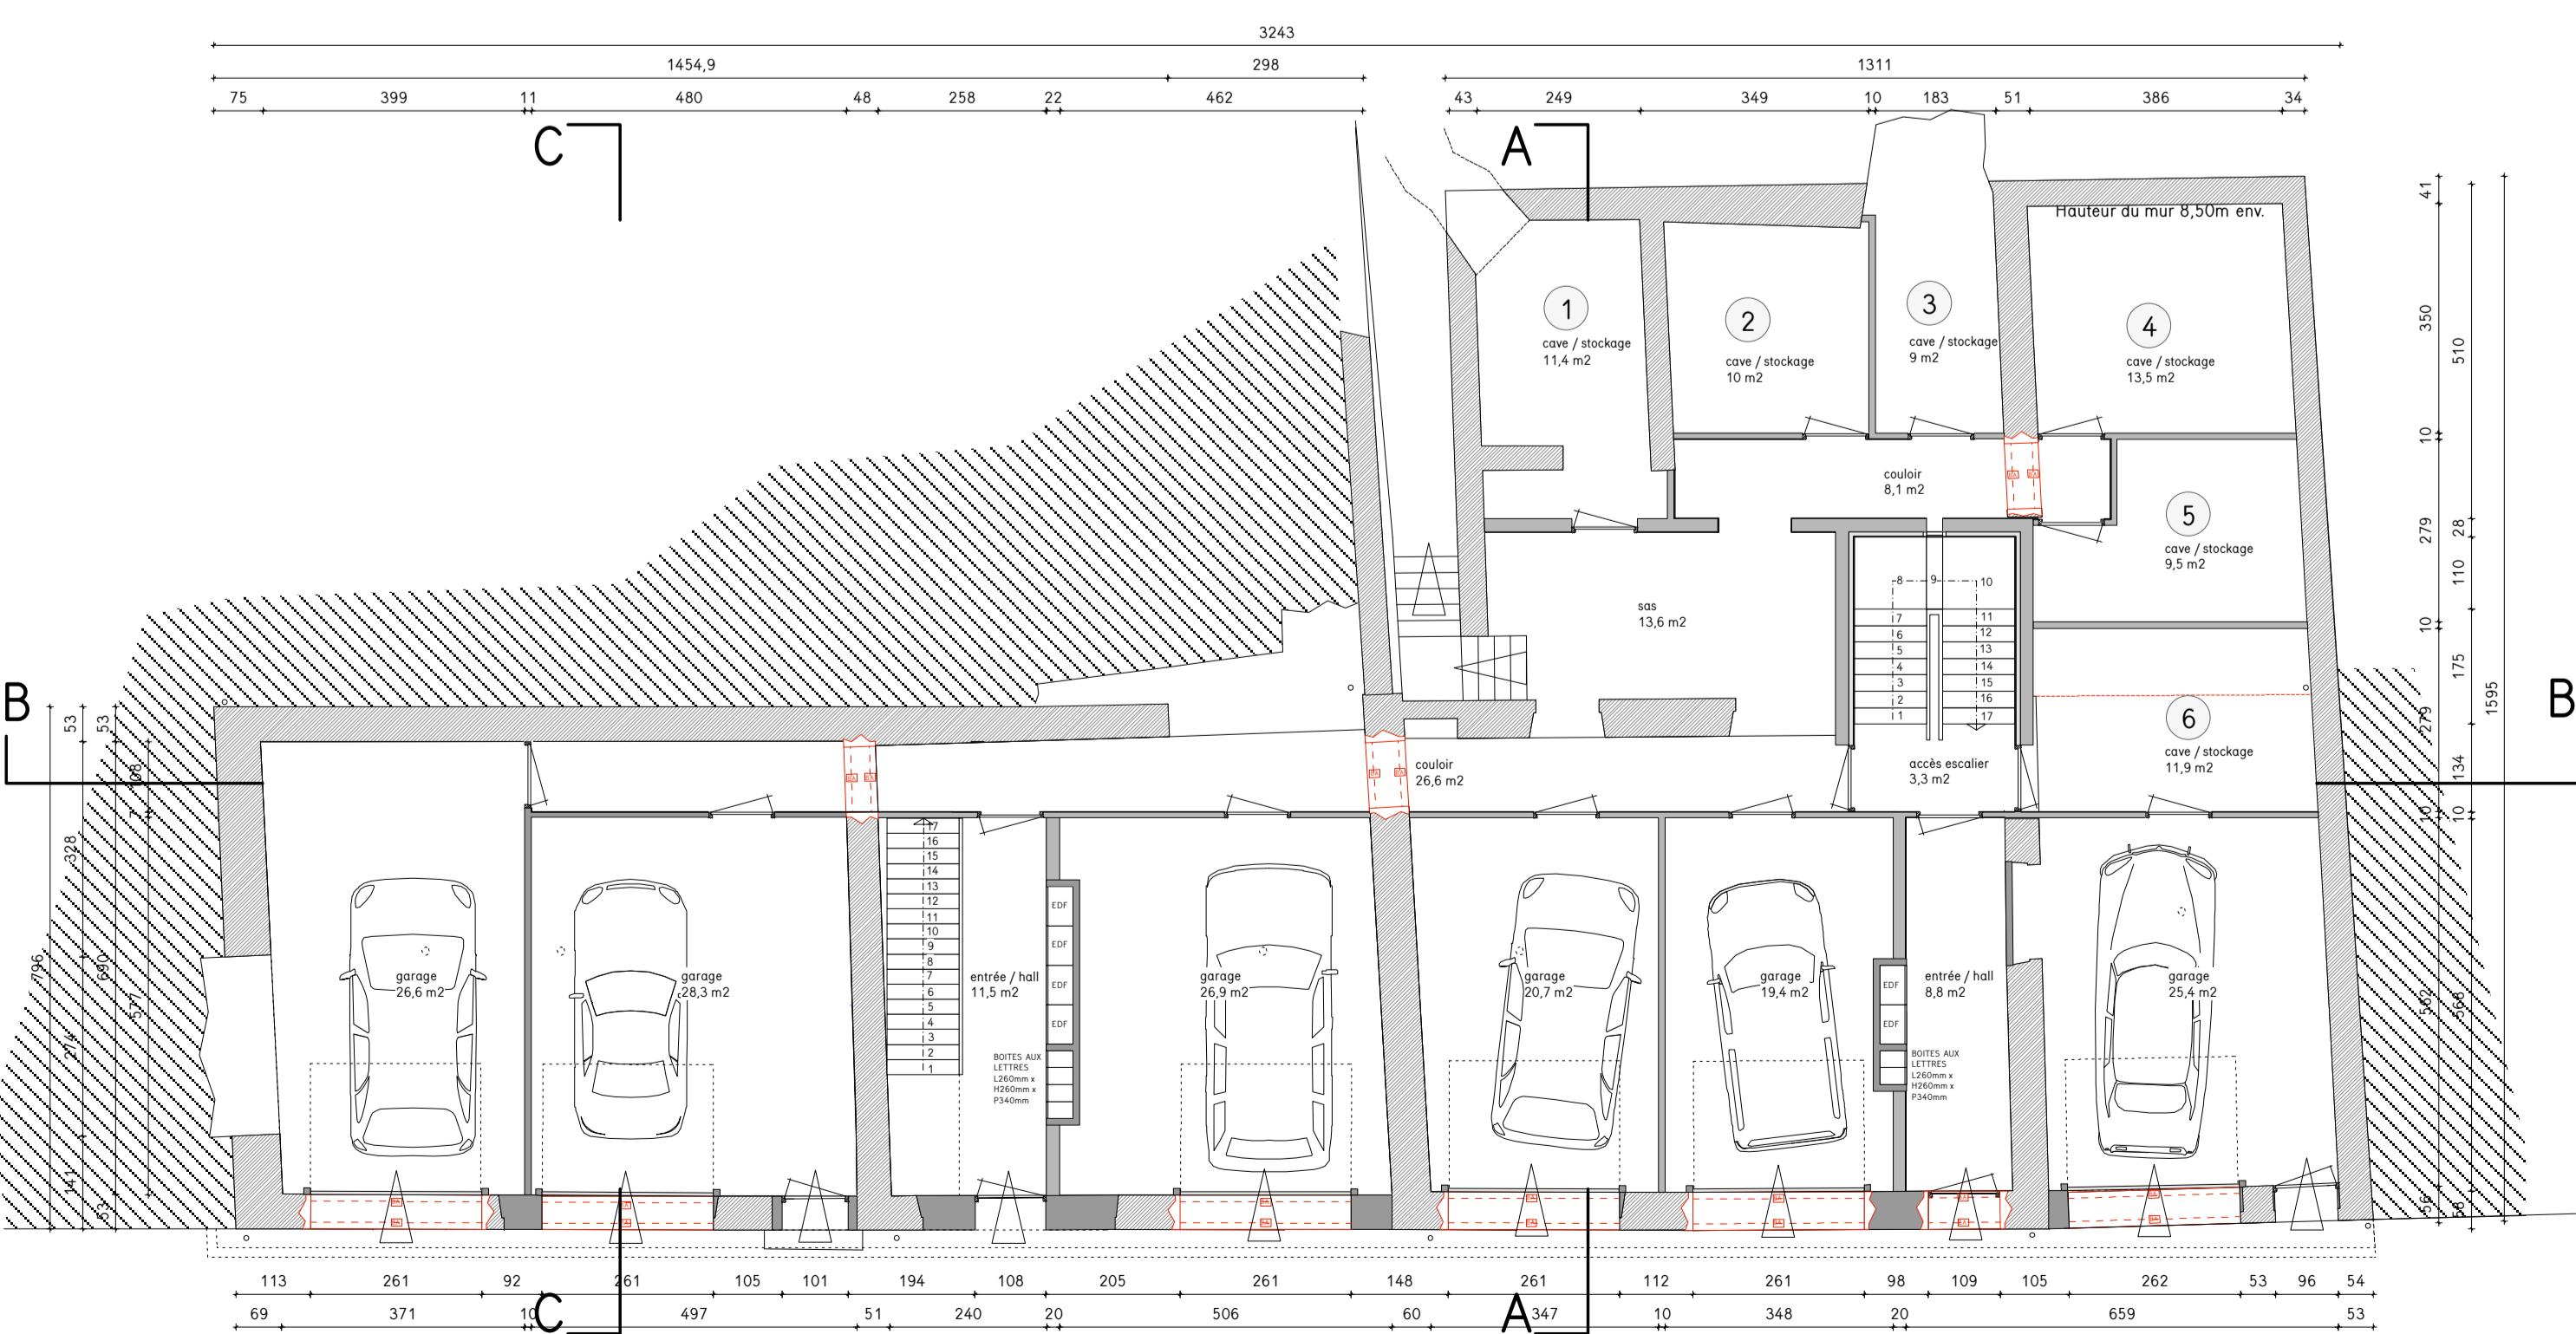

NIVEAU 3

Avenue Victor Descours
FACADE NORD

FACADE SUD

NIVEAU 2

COUPE B

NIVEAU 1

FACADE EST

COUPE C

COUPE A

NIVEAU 0

Avenue Victor Descours
PLAN de MASSE -> centre ville

COMMUNE DE LAMASTRE
21-23 avenue Victor DESCOURS
Cadastré section AC n° 182, 183

Propriété SCI RDV

ECHELLE 1:100

Date: 04.05.2011

2Sources atelier d'architecture