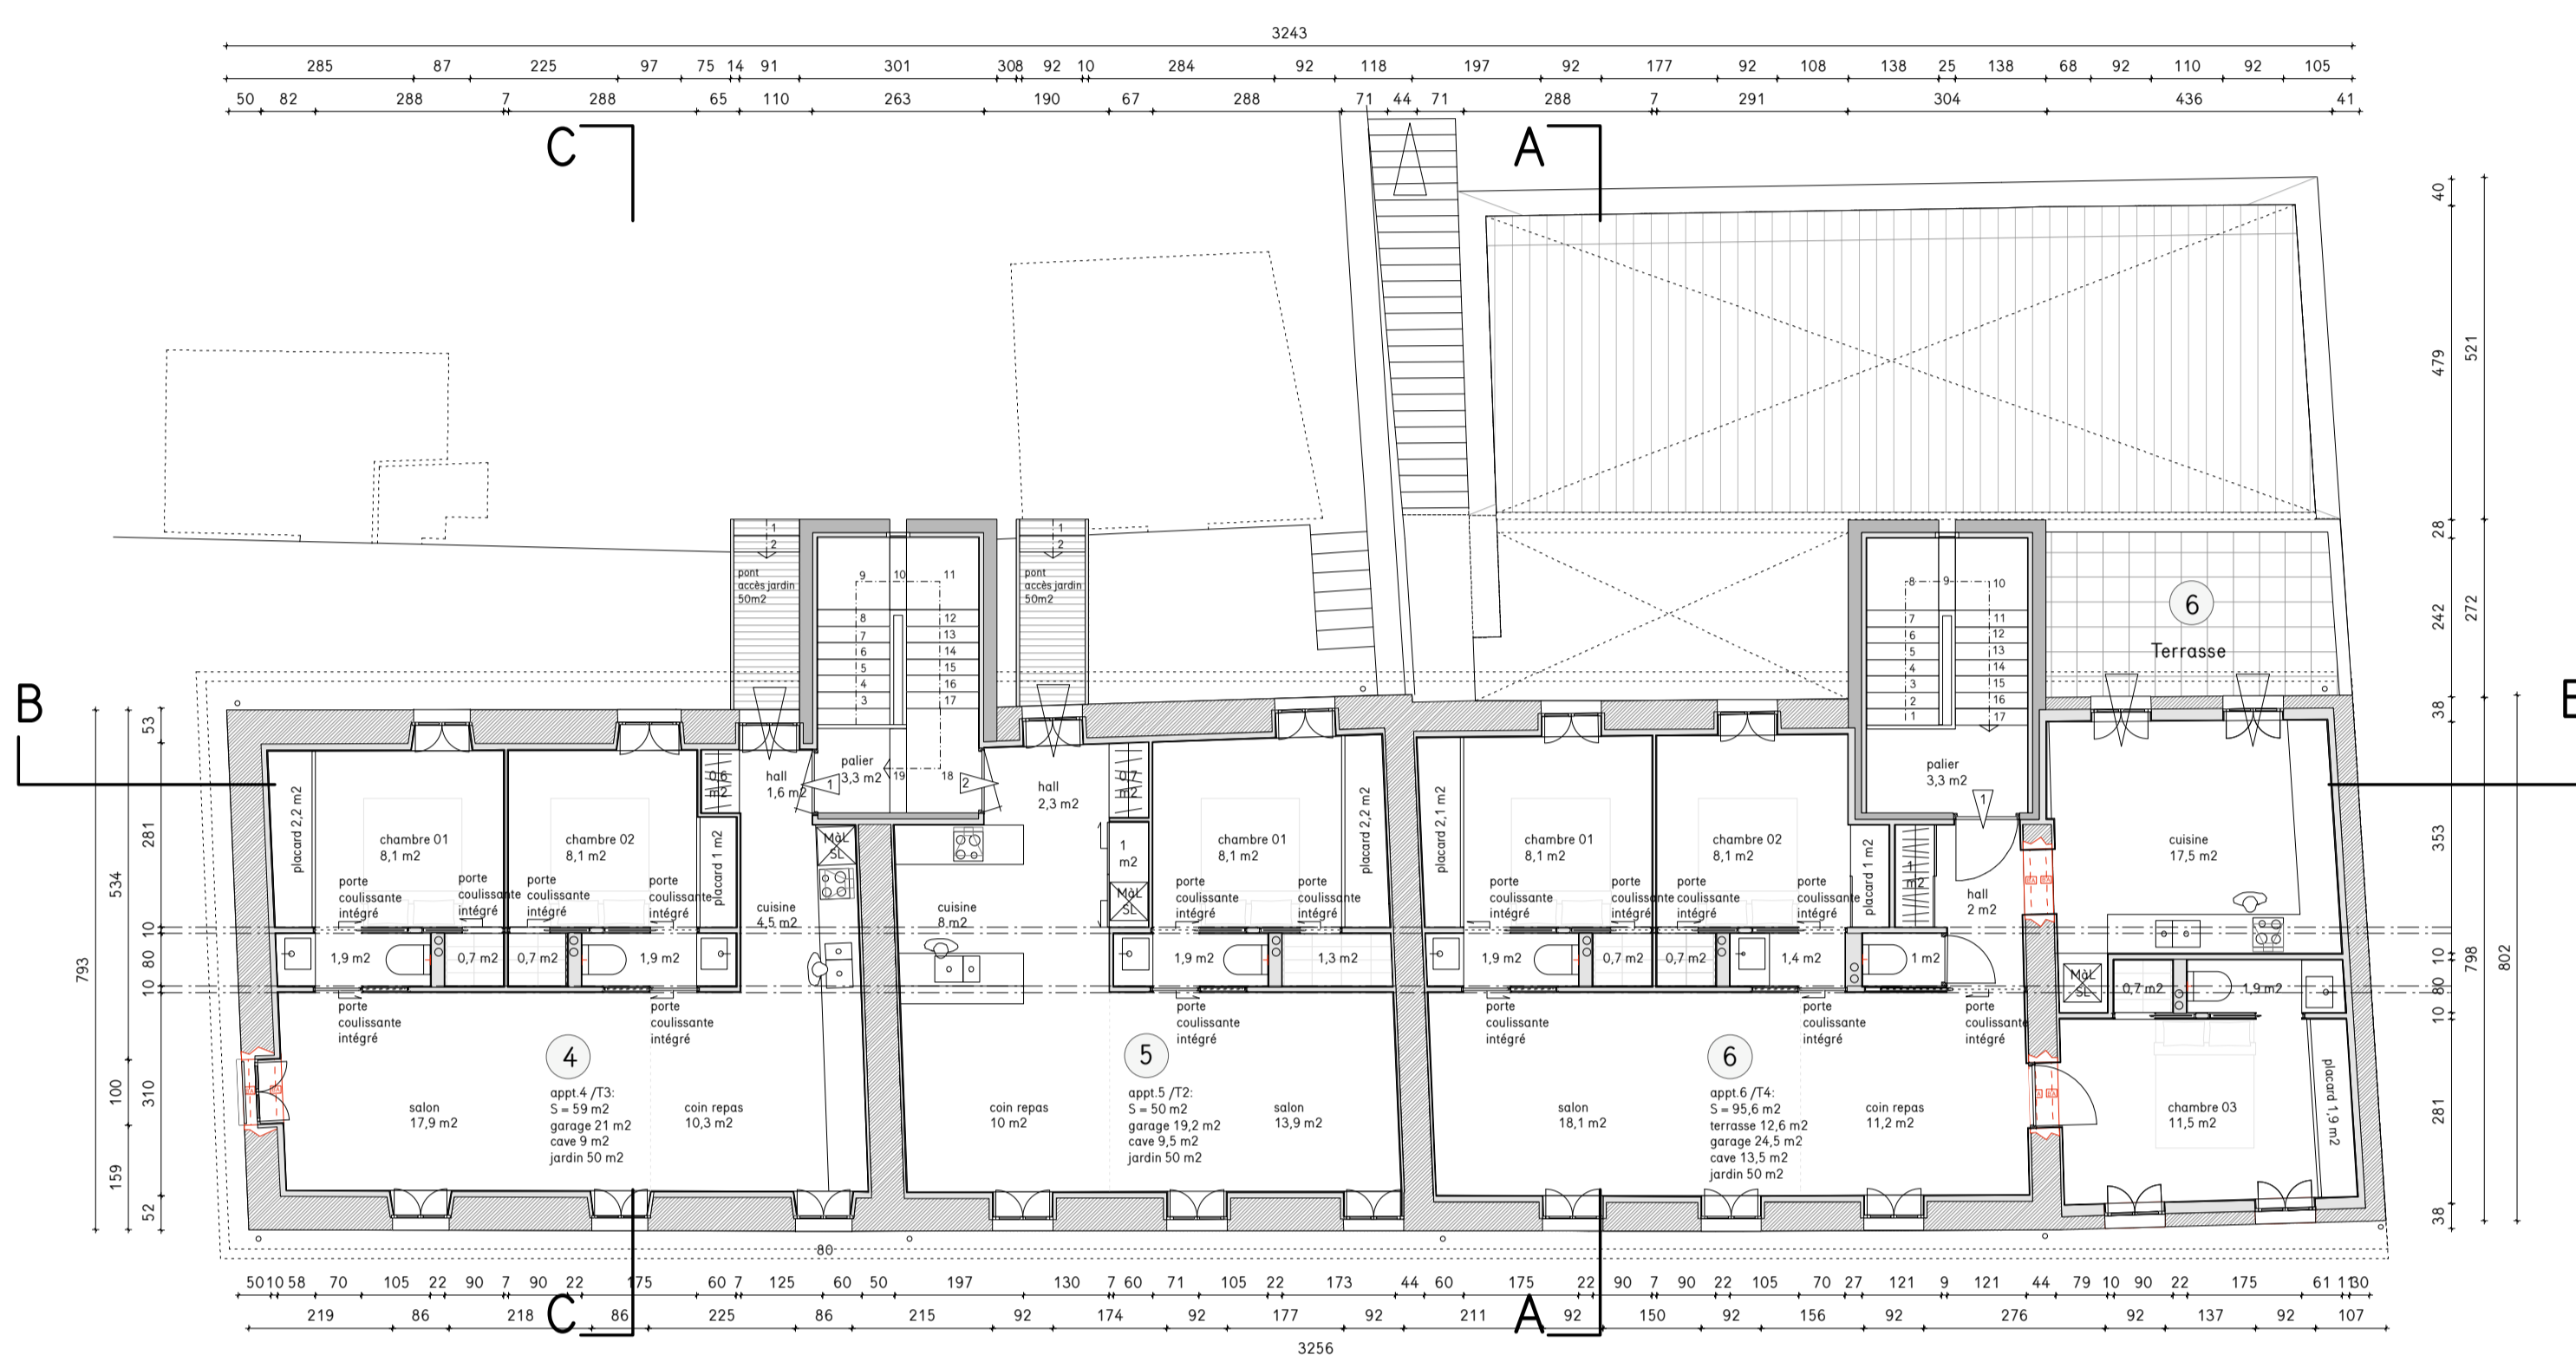

NIVEAU 3

Avenue Victor Descours
FACADE NORD

FACADE SUD

NIVEAU 2

COUPE B

NIVEAU 1

FACADE EST

COUPE C

COUPE A

NIVEAU 0

Avenue Victor Descours
PLAN de MASSE -> centre ville

COMMUNE DE LAMASTRE
21-23 avenue Victor DESCOURS
Cadastré section AC n° 182, 183

Propriété SCI RDV

ECHELLE 1:100

Date: 04.05.2011

2Sources atelier d'architecture