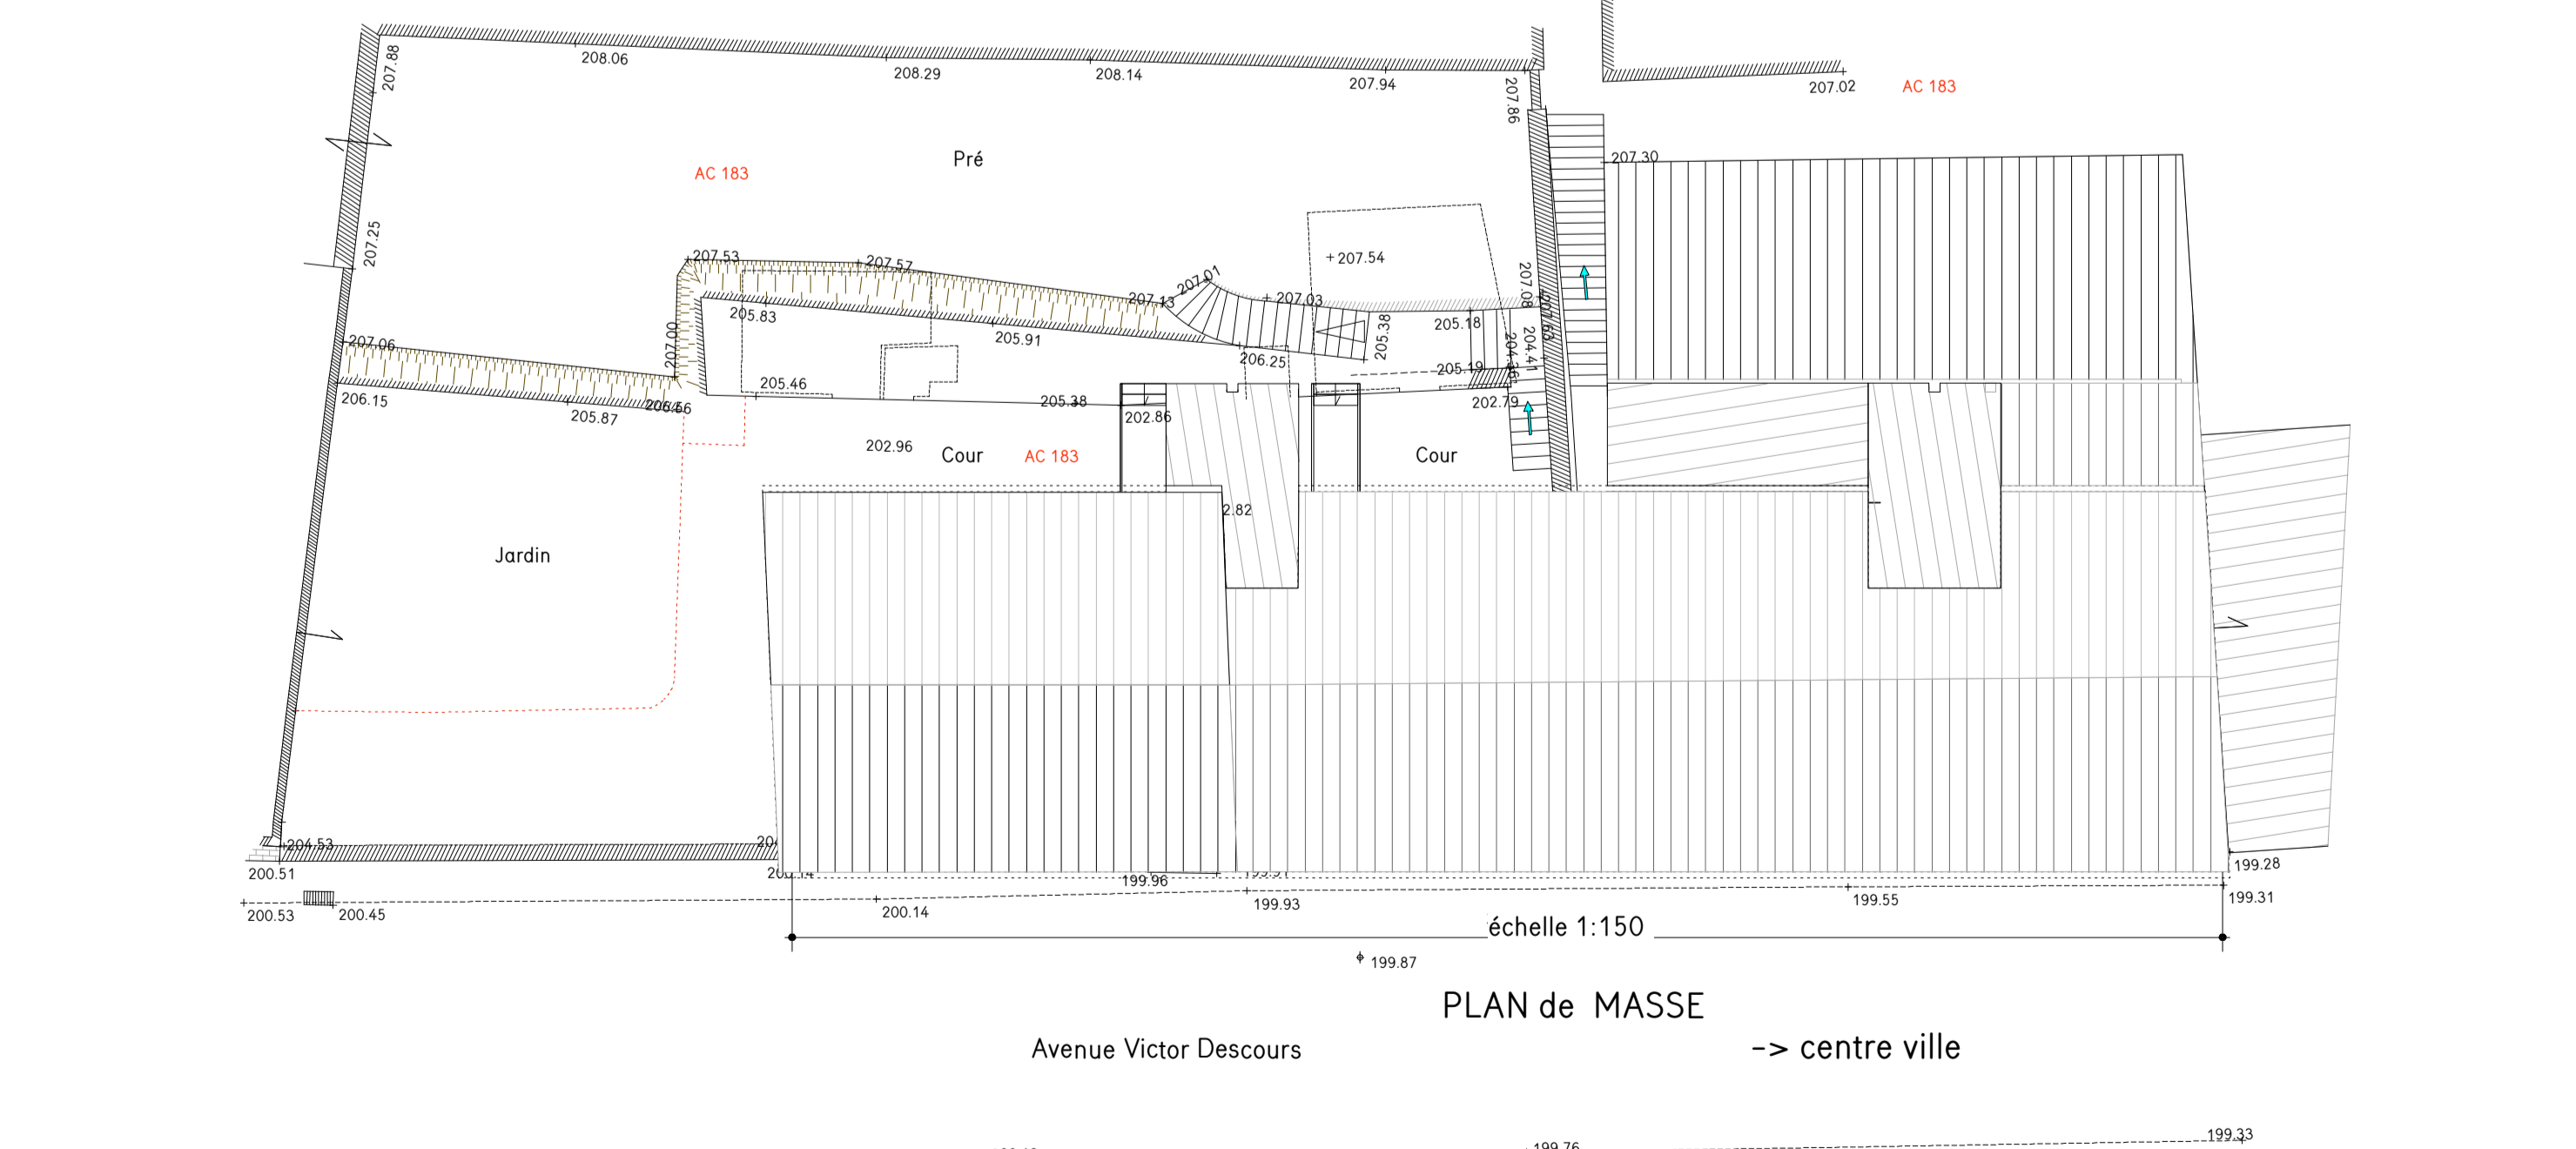

NIVEAU 3

Avenue Victor Descours
FACADE NORD

FACADE SUD

NIVEAU 2

COUPE B

NIVEAU 1

FACADE EST

COUPE C

COUPE A

NIVEAU 0

Avenue Victor Descours
PLAN de MASSE -> centre ville

COMMUNE DE LAMASTRE
21-23 avenue Victor DESCOURS
Cadastré section AC n° 182, 183

Propriété SCI RDV

ECHELLE 1:100

Date: 04.05.2011

2Sources atelier d'architecture