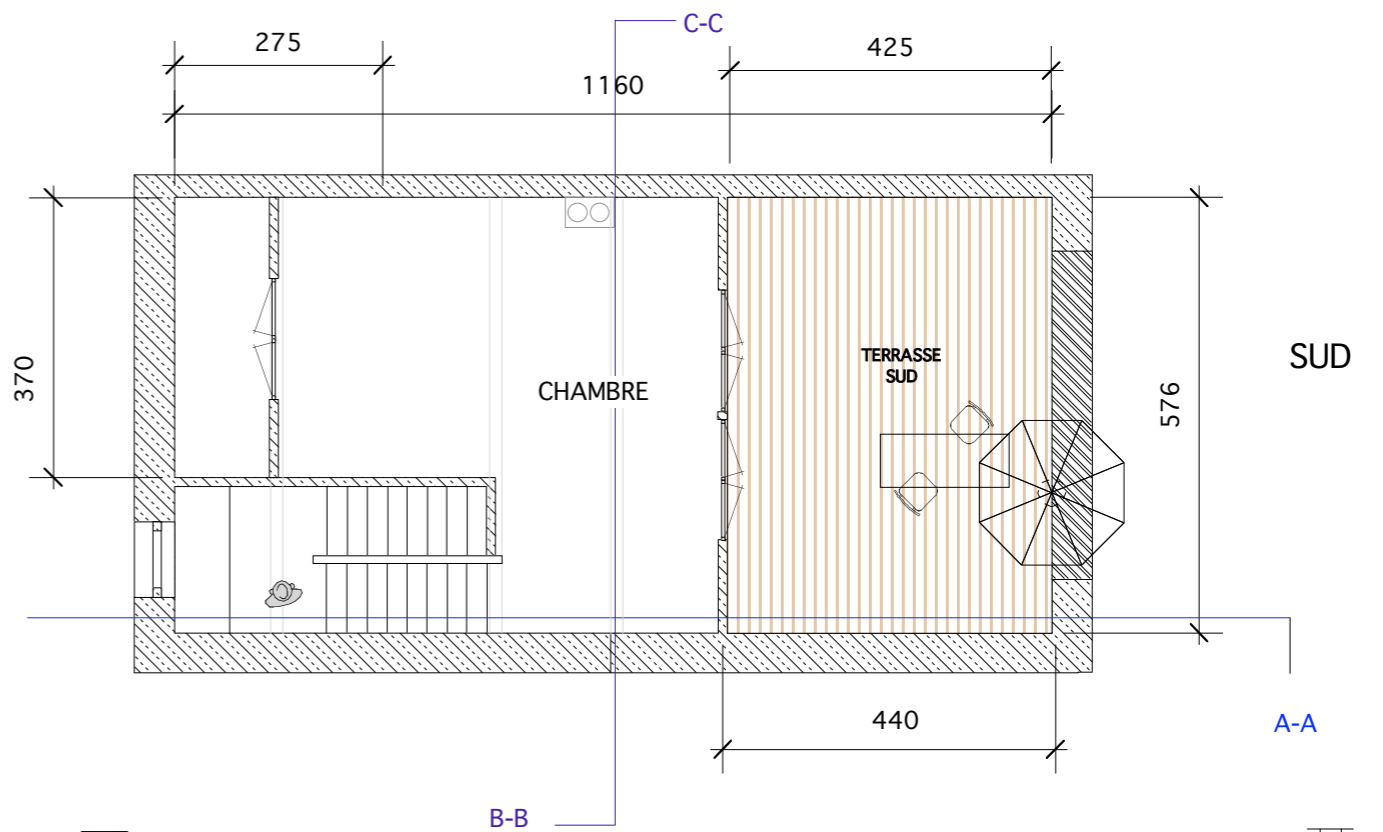

SUD

SUD

COUPE A-A

COUPE B-B

COUPE C-C

projet de toiture-terrasse
 rue de Savel, 07270 Lamastre
 2008
 budget: 32.000