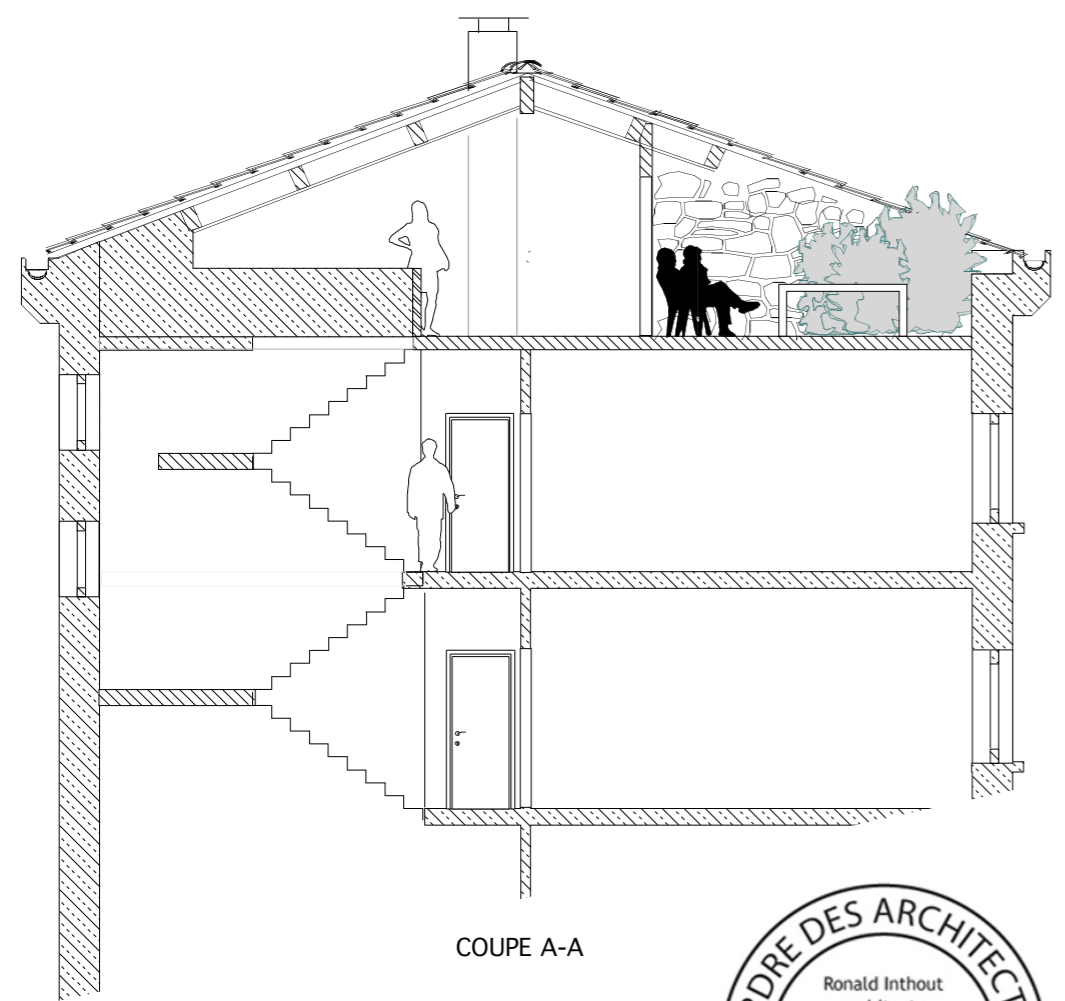

SUD

SUD

COUPE A-A

COUPE B-B

COUPE C-C

projet de toiture-terrasse
 rue de Savel, 07270 Lamastre
 2008
 budget: 32.000