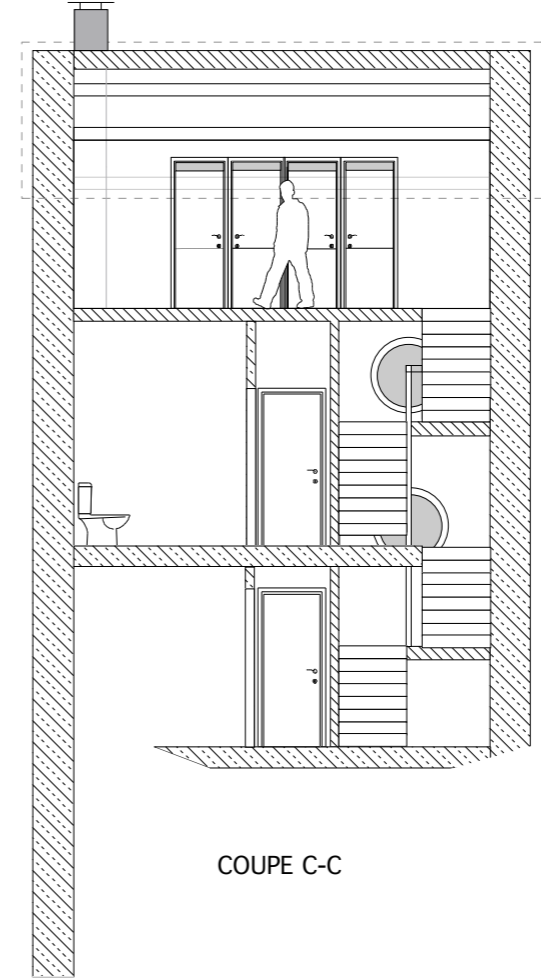

SUD

SUD

COUPE A-A

COUPE B-B

COUPE C-C

projet de toiture-terrasse
 rue de Savel, 07270 Lamastre
 2008
 budget: 32.000