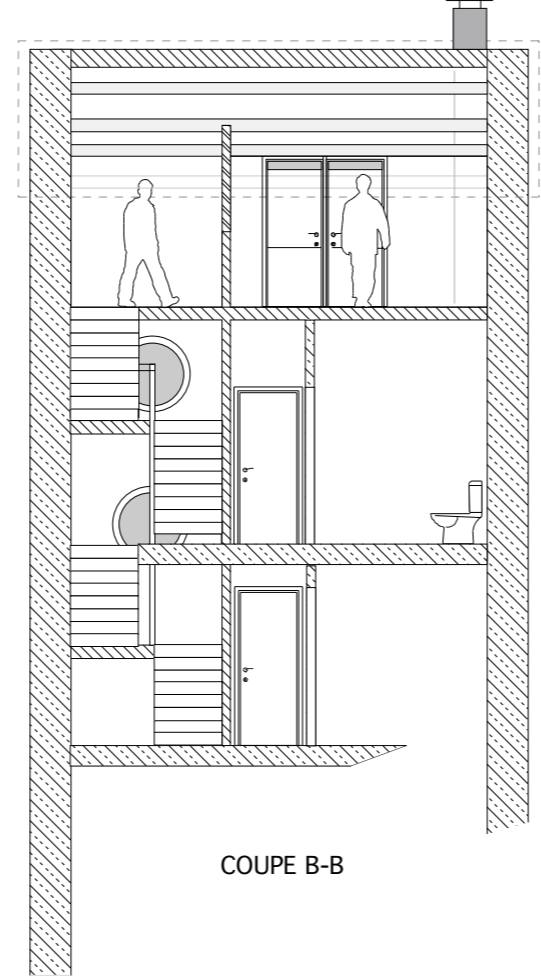

SUD

SUD

COUPE A-A

COUPE B-B

COUPE C-C

projet de toiture-terrasse
 rue de Savel, 07270 Lamastre
 2008
 budget: 32.000